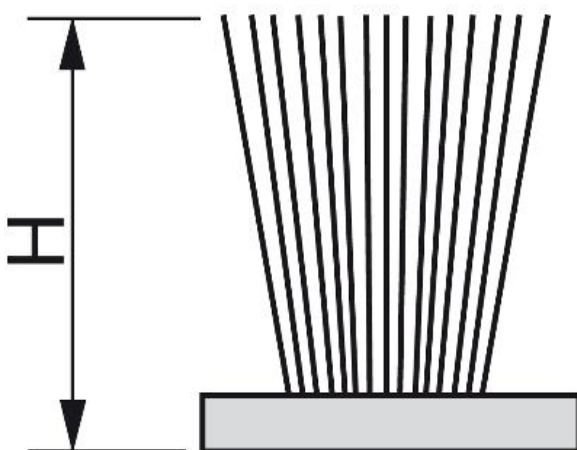

Scheda tecnica del prodotto

Parapolvere con adesivo

Parapolvere per porte scorrevoli

Specificazioni

	H		Cod.	Finitura
400 m	7	1	9129921	Plastica grigia
300 m	9	1	9034321	Plastica grigia
125 m	17	1	9054021	Plastica grigia

Schema