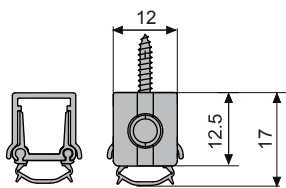

COMPACT FIRE

DRAUGHT EXCLUDERS

	L		
DA5004030	300	max=80	10
DA5004040	400	max=180	10
DA5004050	500	max=200	10
DA5004060	600	max=200	10
DA5004070	700	max=200	10
DA5004070i	700	max=200	50
DA5004080	800	max=200	10
DA5004080i	800	max=200	50
DA5004090	900	max=200	10
DA5004090i	900	max=200	50
DA5004100	1000	max=200	10
DA5004100i	1000	max=200	50
DA5004110	1100	max=200	10
DA5004110i	1100	max=200	50
DA5004120	1200	max=200	10
DA5004120i	1200	max=200	50
DA5004130	1300	max=200	10

	L		
DA5004030FR	300	max=80	10
DA5004040FR	400	max=180	10
DA5004050FR	500	max=200	10
DA5004060FR	600	max=200	10
DA5004070FR	700	max=200	10
DA5004070FRi	700	max=200	50
DA5004080FR	800	max=200	10
DA5004080FRi	800	max=200	50
DA5004090FR	900	max=200	10
DA5004090FRi	900	max=200	50
DA5004100FR	1000	max=200	10
DA5004100FRi	1000	max=200	50
DA5004110FR	1100	max=200	10
DA5004110FRi	1100	max=200	50
DA5004120FR	1200	max=200	10
DA5004120FRi	1200	max=200	50
DA5004130FR	1300	max=200	10

	L		
DA5054030	300	max=80	10
DA5054040	400	max=180	10
DA5054050	500	max=200	10
DA5054060	600	max=200	10
DA5054070	700	max=200	10
DA5054070i	700	max=200	50
DA5054080	800	max=200	10
DA5054080i	800	max=200	50
DA5054090	900	max=200	10
DA5054090i	900	max=200	50
DA5054100	1000	max=200	10
DA5054100i	1000	max=200	50
DA5054110	1100	max=200	10
DA5054110i	1100	max=200	50
DA5054120	1200	max=200	10
DA5054120i	1200	max=200	50
DA5054130	1300	max=200	10