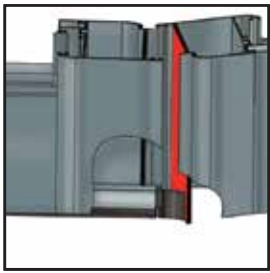

COMPACT FIRE

DRAUGHT EXCLUDERS

	L		
DA5004030	300	max=80	10
DA5004040	400	max=180	10
DA5004050	500	max=200	10
DA5004060	600	max=200	10
DA5004070	700	max=200	10
DA5004070i	700	max=200	50
DA5004080	800	max=200	10
DA5004080i	800	max=200	50
DA5004090	900	max=200	10
DA5004090i	900	max=200	50
DA5004100	1000	max=200	10
DA5004100i	1000	max=200	50
DA5004110	1100	max=200	10
DA5004110i	1100	max=200	50
DA5004120	1200	max=200	10
DA5004120i	1200	max=200	50
DA5004130	1300	max=200	10