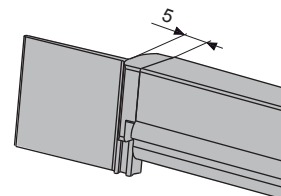

L		
DA5004030	300	max=80	10
DA5004040	400	max=180	10
DA5004050	500	max=200	10
DA5004060	600	max=200	10
DA5004070	700	max=200	10
DA5004070i	700	max=200	50
DA5004080	800	max=200	10
DA5004080i	800	max=200	50
DA5004090	900	max=200	10
DA5004090i	900	max=200	50
DA5004100	1000	max=200	10
DA5004100i	1000	max=200	50
DA5004110	1100	max=200	10
DA5004110i	1100	max=200	50
DA5004120	1200	max=200	10
DA5004120i	1200	max=200	50
DA5004130	1300	max=200	10

	L		
DA5004030FR	300	max=80	10
DA5004040FR	400	max=180	10
DA5004050FR	500	max=200	10
DA5004060FR	600	max=200	10
DA5004070FR	700	max=200	10
DA5004070FRi	700	max=200	50
DA5004080FR	800	max=200	10
DA5004080FRi	800	max=200	50
DA5004090FR	900	max=200	10
DA5004090FRi	900	max=200	50
DA5004100FR	1000	max=200	10
DA5004100FRi	1000	max=200	50
DA5004110FR	1100	max=200	10
DA5004110FRi	1100	max=200	50
DA5004120FR	1200	max=200	10
DA5004120FRi	1200	max=200	50
DA5004130FR	1300	max=200	10

	L		
DA5054030	300	max=80	10
DA5054040	400	max=180	10
DA5054050	500	max=200	10
DA5054060	600	max=200	10
DA5054070	700	max=200	10
DA5054070i	700	max=200	50
DA5054080	800	max=200	10
DA5054080i	800	max=200	50
DA5054090	900	max=200	10
DA5054090i	900	max=200	50
DA5054100	1000	max=200	10
DA5054100i	1000	max=200	50
DA5054110	1100	max=200	10
DA5054110i	1100	max=200	50
DA5054120	1200	max=200	10
DA5054120i	1200	max=200	50
DA5054130	1300	max=200	10