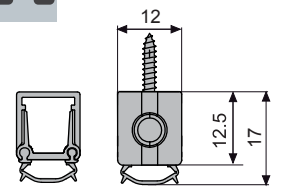

COMPACT FIRE

DRAUGHT EXCLUDERS

	L		
DA5004030	300	max=80	10
DA5004040	400	max=180	10
DA5004050	500	max=200	10
DA5004060	600	max=200	10
DA5004070	700	max=200	10
DA5004070i	700	max=200	50
DA5004080	800	max=200	10
DA5004080i	800	max=200	50
DA5004090	900	max=200	10
DA5004090i	900	max=200	50
DA5004100	1000	max=200	10
DA5004100i	1000	max=200	50
DA5004110	1100	max=200	10
DA5004110i	1100	max=200	50
DA5004120	1200	max=200	10
DA5004120i	1200	max=200	50
DA5004130	1300	max=200	10

	L		
DA5054030	300	max=80	10
DA5054040	400	max=180	10
DA5054050	500	max=200	10
DA5054060	600	max=200	10
DA5054070	700	max=200	10
DA5054070i	700	max=200	50
DA5054080	800	max=200	10
DA5054080i	800	max=200	50
DA5054090	900	max=200	10
DA5054090i	900	max=200	50
DA5054100	1000	max=200	10
DA5054100i	1000	max=200	50
DA5054110	1100	max=200	10
DA5054110i	1100	max=200	50
DA5054120	1200	max=200	10
DA5054120i	1200	max=200	50
DA5054130	1300	max=200	10