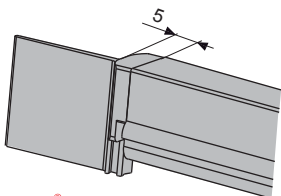

L		
DA5004030	300	max=80	10
DA5004040	400	max=180	10
DA5004050	500	max=200	10
DA5004060	600	max=200	10
DA5004070	700	max=200	10
DA5004070i	700	max=200	50
DA5004080	800	max=200	10
DA5004080i	800	max=200	50
DA5004090	900	max=200	10
DA5004090i	900	max=200	50
DA5004100	1000	max=200	10
DA5004100i	1000	max=200	50
DA5004110	1100	max=200	10
DA5004110i	1100	max=200	50
DA5004120	1200	max=200	10
DA5004120i	1200	max=200	50
DA5004130	1300	max=200	10

	L		
DA5004030FR	300	max=80	10
DA5004040FR	400	max=180	10
DA5004050FR	500	max=200	10
DA5004060FR	600	max=200	10
DA5004070FR	700	max=200	10
DA5004070FRi	700	max=200	50
DA5004080FR	800	max=200	10
DA5004080FRi	800	max=200	50
DA5004090FR	900	max=200	10
DA5004090FRi	900	max=200	50
DA5004100FR	1000	max=200	10
DA5004100FRi	1000	max=200	50
DA5004110FR	1100	max=200	10
DA5004110FRi	1100	max=200	50
DA5004120FR	1200	max=200	10
DA5004120FRi	1200	max=200	50
DA5004130FR	1300	max=200	10

	L		
DA5054030	300	max=80	10
DA5054040	400	max=180	10
DA5054050	500	max=200	10
DA5054060	600	max=200	10
DA5054070	700	max=200	10
DA5054070i	700	max=200	50
DA5054080	800	max=200	10
DA5054080i	800	max=200	50
DA5054090	900	max=200	10
DA5054090i	900	max=200	50
DA5054100	1000	max=200	10
DA5054100i	1000	max=200	50
DA5054110	1100	max=200	10
DA5054110i	1100	max=200	50
DA5054120	1200	max=200	10
DA5054120i	1200	max=200	50
DA5054130	1300	max=200	10