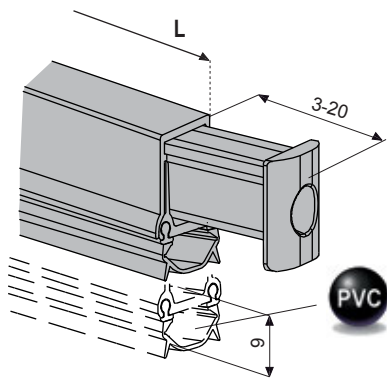

L		
DA5004030	300	max=80	10
DA5004040	400	max=180	10
DA5004050	500	max=200	10
DA5004060	600	max=200	10
DA5004070	700	max=200	10
DA5004070i	700	max=200	50
DA5004080	800	max=200	10
DA5004080i	800	max=200	50
DA5004090	900	max=200	10
DA5004090i	900	max=200	50
DA5004100	1000	max=200	10
DA5004100i	1000	max=200	50
DA5004110	1100	max=200	10
DA5004110i	1100	max=200	50
DA5004120	1200	max=200	10
DA5004120i	1200	max=200	50
DA5004130	1300	max=200	10

	L		
DA5004030FR	300	max=80	10
DA5004040FR	400	max=180	10
DA5004050FR	500	max=200	10
DA5004060FR	600	max=200	10
DA5004070FR	700	max=200	10
DA5004070FRi	700	max=200	50
DA5004080FR	800	max=200	10
DA5004080FRi	800	max=200	50
DA5004090FR	900	max=200	10
DA5004090FRi	900	max=200	50
DA5004100FR	1000	max=200	10
DA5004100FRi	1000	max=200	50
DA5004110FR	1100	max=200	10
DA5004110FRi	1100	max=200	50
DA5004120FR	1200	max=200	10
DA5004120FRi	1200	max=200	50
DA5004130FR	1300	max=200	10

	L		
DA5054030	300	max=80	10
DA5054040	400	max=180	10
DA5054050	500	max=200	10
DA5054060	600	max=200	10
DA5054070	700	max=200	10
DA5054070i	700	max=200	50
DA5054080	800	max=200	10
DA5054080i	800	max=200	50
DA5054090	900	max=200	10
DA5054090i	900	max=200	50
DA5054100	1000	max=200	10
DA5054100i	1000	max=200	50
DA5054110	1100	max=200	10
DA5054110i	1100	max=200	50
DA5054120	1200	max=200	10
DA5054120i	1200	max=200	50
DA5054130	1300	max=200	10