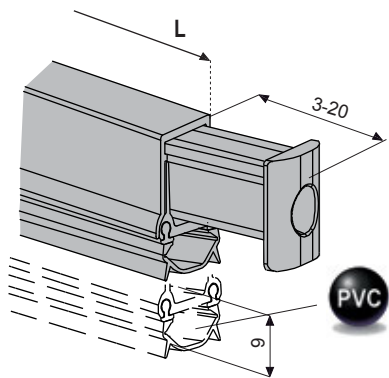

L		
DA5004030	300	max=80	10
DA5004040	400	max=180	10
DA5004050	500	max=200	10
DA5004060	600	max=200	10
DA5004070	700	max=200	10
DA5004070i	700	max=200	50
DA5004080	800	max=200	10
DA5004080i	800	max=200	50
DA5004090	900	max=200	10
DA5004090i	900	max=200	50
DA5004100	1000	max=200	10
DA5004100i	1000	max=200	50
DA5004110	1100	max=200	10
DA5004110i	1100	max=200	50
DA5004120	1200	max=200	10
DA5004120i	1200	max=200	50
DA5004130	1300	max=200	10

	L		
DA5004030FR	300	max=80	10
DA5004040FR	400	max=180	10
DA5004050FR	500	max=200	10
DA5004060FR	600	max=200	10
DA5004070FR	700	max=200	10
DA5004070FRi	700	max=200	50
DA5004080FR	800	max=200	10
DA5004080FRi	800	max=200	50
DA5004090FR	900	max=200	10
DA5004090FRi	900	max=200	50
DA5004100FR	1000	max=200	10
DA5004100FRi	1000	max=200	50
DA5004110FR	1100	max=200	10
DA5004110FRi	1100	max=200	50
DA5004120FR	1200	max=200	10
DA5004120FRi	1200	max=200	50
DA5004130FR	1300	max=200	10

	L		
DA5054030	300	max=80	10
DA5054040	400	max=180	10
DA5054050	500	max=200	10
DA5054060	600	max=200	10
DA5054070	700	max=200	10
DA5054070i	700	max=200	50
DA5054080	800	max=200	10
DA5054080i	800	max=200	50
DA5054090	900	max=200	10
DA5054090i	900	max=200	50
DA5054100	1000	max=200	10
DA5054100i	1000	max=200	50
DA5054110	1100	max=200	10
DA5054110i	1100	max=200	50
DA5054120	1200	max=200	10
DA5054120i	1200	max=200	50
DA5054130	1300	max=200	10