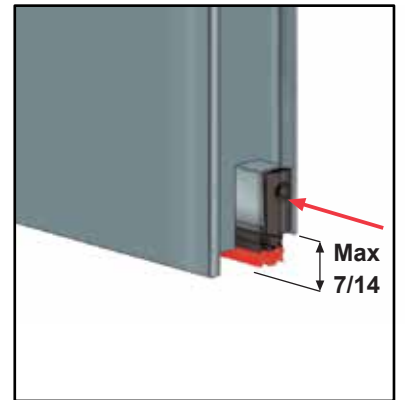

COMPACT FIRE

DRAUGHT EXCLUDERS

	L		
DA5004030	300	max=80	10
DA5004040	400	max=180	10
DA5004050	500	max=200	10
DA5004060	600	max=200	10
DA5004070	700	max=200	10
DA5004070i	700	max=200	50
DA5004080	800	max=200	10
DA5004080i	800	max=200	50
DA5004090	900	max=200	10
DA5004090i	900	max=200	50
DA5004100	1000	max=200	10
DA5004100i	1000	max=200	50
DA5004110	1100	max=200	10
DA5004110i	1100	max=200	50
DA5004120	1200	max=200	10
DA5004120i	1200	max=200	50
DA5004130	1300	max=200	10