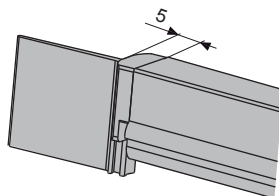

COMPACT FIRE

DRAUGHT EXCLUDERS

	L		
DA5004030	300	max=80	10
DA5004040	400	max=180	10
DA5004050	500	max=200	10
DA5004060	600	max=200	10
DA5004070	700	max=200	10
DA5004070i	700	max=200	50
DA5004080	800	max=200	10
DA5004080i	800	max=200	50
DA5004090	900	max=200	10
DA5004090i	900	max=200	50
DA5004100	1000	max=200	10
DA5004100i	1000	max=200	50
DA5004110	1100	max=200	10
DA5004110i	1100	max=200	50
DA5004120	1200	max=200	10
DA5004120i	1200	max=200	50
DA5004130	1300	max=200	10

	L		
DA5054030	300	max=80	10
DA5054040	400	max=180	10
DA5054050	500	max=200	10
DA5054060	600	max=200	10
DA5054070	700	max=200	10
DA5054070i	700	max=200	50
DA5054080	800	max=200	10
DA5054080i	800	max=200	50
DA5054090	900	max=200	10
DA5054090i	900	max=200	50
DA5054100	1000	max=200	10
DA5054100i	1000	max=200	50
DA5054110	1100	max=200	10
DA5054110i	1100	max=200	50
DA5054120	1200	max=200	10
DA5054120i	1200	max=200	50
DA5054130	1300	max=200	10