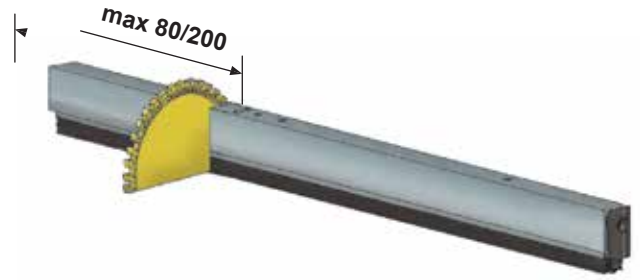

COMPACT FIRE

DRAUGHT EXCLUDERS

 Made in Italy

DOMATIC[®]

COMPACT FIRE

DRAUGHT EXCLUDERS

COMPACT FIRE

DRAUGHT EXCLUDERS

COMPACT FIRE

DRAUGHT EXCLUDERS

	L		
DA5004030	300	max=80	10
DA5004040	400	max=180	10
DA5004050	500	max=200	10
DA5004060	600	max=200	10
DA5004070	700	max=200	10
DA5004070i	700	max=200	50
DA5004080	800	max=200	10
DA5004080i	800	max=200	50
DA5004090	900	max=200	10
DA5004090i	900	max=200	50
DA5004100	1000	max=200	10
DA5004100i	1000	max=200	50
DA5004110	1100	max=200	10
DA5004110i	1100	max=200	50
DA5004120	1200	max=200	10
DA5004120i	1200	max=200	50
DA5004130	1300	max=200	10

	L		
DA5004030FR	300	max=80	10
DA5004040FR	400	max=180	10
DA5004050FR	500	max=200	10
DA5004060FR	600	max=200	10
DA5004070FR	700	max=200	10
DA5004070FRi	700	max=200	50
DA5004080FR	800	max=200	10
DA5004080FRi	800	max=200	50
DA5004090FR	900	max=200	10
DA5004090FRi	900	max=200	50
DA5004100FR	1000	max=200	10
DA5004100FRi	1000	max=200	50
DA5004110FR	1100	max=200	10
DA5004110FRi	1100	max=200	50
DA5004120FR	1200	max=200	10
DA5004120FRi	1200	max=200	50
DA5004130FR	1300	max=200	10

	L		
DA5054030	300	max=80	10
DA5054040	400	max=180	10
DA5054050	500	max=200	10
DA5054060	600	max=200	10
DA5054070	700	max=200	10
DA5054070i	700	max=200	50
DA5054080	800	max=200	10
DA5054080i	800	max=200	50
DA5054090	900	max=200	10
DA5054090i	900	max=200	50
DA5054100	1000	max=200	10
DA5054100i	1000	max=200	50
DA5054110	1100	max=200	10
DA5054110i	1100	max=200	50
DA5054120	1200	max=200	10
DA5054120i	1200	max=200	50
DA5054130	1300	max=200	10