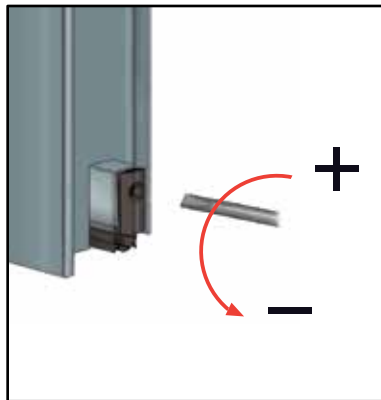

COMPACT FIRE

DRAUGHT EXCLUDERS

	L		
DA5004030	300	max=80	10
DA5004040	400	max=180	10
DA5004050	500	max=200	10
DA5004060	600	max=200	10
DA5004070	700	max=200	10
DA5004070i	700	max=200	50
DA5004080	800	max=200	10
DA5004080i	800	max=200	50
DA5004090	900	max=200	10
DA5004090i	900	max=200	50
DA5004100	1000	max=200	10
DA5004100i	1000	max=200	50
DA5004110	1100	max=200	10
DA5004110i	1100	max=200	50
DA5004120	1200	max=200	10
DA5004120i	1200	max=200	50
DA5004130	1300	max=200	10