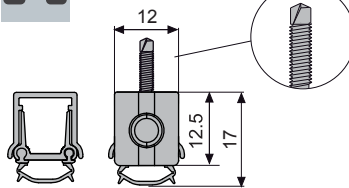

COMPACT FIRE

DRAUGHT EXCLUDERS

	L		
DA5004030	300	max=80	10
DA5004040	400	max=180	10
DA5004050	500	max=200	10
DA5004060	600	max=200	10
DA5004070	700	max=200	10
DA5004070i	700	max=200	50
DA5004080	800	max=200	10
DA5004080i	800	max=200	50
DA5004090	900	max=200	10
DA5004090i	900	max=200	50
DA5004100	1000	max=200	10
DA5004100i	1000	max=200	50
DA5004110	1100	max=200	10
DA5004110i	1100	max=200	50
DA5004120	1200	max=200	10
DA5004120i	1200	max=200	50
DA5004130	1300	max=200	10

	L		
DA5004030FR	300	max=80	10
DA5004040FR	400	max=180	10
DA5004050FR	500	max=200	10
DA5004060FR	600	max=200	10
DA5004070FR	700	max=200	10
DA5004070FRi	700	max=200	50
DA5004080FR	800	max=200	10
DA5004080FRi	800	max=200	50
DA5004090FR	900	max=200	10
DA5004090FRi	900	max=200	50
DA5004100FR	1000	max=200	10
DA5004100FRi	1000	max=200	50
DA5004110FR	1100	max=200	10
DA5004110FRi	1100	max=200	50
DA5004120FR	1200	max=200	10
DA5004120FRi	1200	max=200	50
DA5004130FR	1300	max=200	10

	L		
DA5054030	300	max=80	10
DA5054040	400	max=180	10
DA5054050	500	max=200	10
DA5054060	600	max=200	10
DA5054070	700	max=200	10
DA5054070i	700	max=200	50
DA5054080	800	max=200	10
DA5054080i	800	max=200	50
DA5054090	900	max=200	10
DA5054090i	900	max=200	50
DA5054100	1000	max=200	10
DA5054100i	1000	max=200	50
DA5054110	1100	max=200	10
DA5054110i	1100	max=200	50
DA5054120	1200	max=200	10
DA5054120i	1200	max=200	50
DA5054130	1300	max=200	10