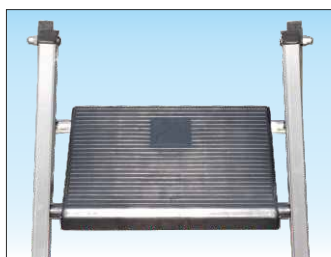

Sgabello professionale

**Pieghevole con piattaforma
in nylon rinforzato**

Cod. 6017

- ★ Sgabello pieghevole con piattaforma in nylon
- ★ Gradino anti-scivolo profondo mm. 83 unito al montante mediante robusta saldatura ad angolo nascosta alla vista
- ★ Montante scatolato a doppia anima mm. 80 x 23
- ★ Piattaforma in Nylon da mm. 260 x 290 con biella di sicurezza anti-chiusura
- ★ Rinforzi inferiori per irrigidimento base
- ★ Piedini maggiorati con superficie anti-sdruciuolo
- ★ Imballo in termoretraibile forte 80 micron
- ★ Anno di produzione e marchio del produttore
- ★ Libretto e norme d'uso

100%
**MADE IN
ITALY**
PRODUCT

NORMA
EN 14183
D.Lgs. 81

In foto articolo SCA 6017/04

Piattaforma in nylon mm. 260 x 290 con biella anti-chiusura di sicurezza

Cerniera cavalletto posteriore realizzata in fusione di alluminio

Gradino antiscivolo profondo 83 mm. accoppiato al montante con robusta saldatura ad angolo nascosta vista

Base con saette di rinforzo contro urti accidentali e superficie d'appoggio maggiorata

articolo
SCA 6017/03