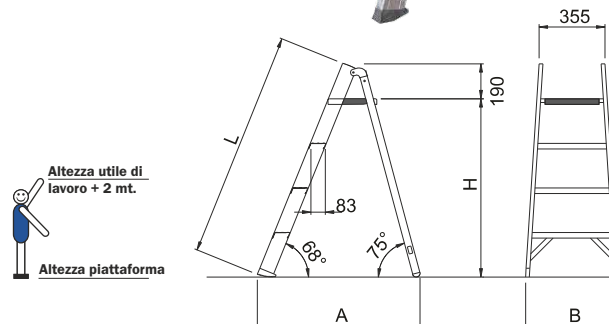

Sgabello professionale

**Pieghevole con piattaforma
in nylon rinforzato**

Cod. 6017

- ★ Sgabello pieghevole con piattaforma in nylon
- ★ Gradino anti-scivolo profondo mm. 83 unito al montante mediante robusta saldatura ad angolo nascosta alla vista
- ★ Montante scatolato a doppia anima mm. 80 x 23
- ★ Piattaforma in Nylon da mm. 260 x 290 con biella di sicurezza anti-chiusura
- ★ Rinforzi inferiori per irrigidimento base
- ★ Piedini maggiorati con superficie anti-sdruciuolo
- ★ Imballo in termoretraibile forte 80 micron
- ★ Anno di produzione e marchio del produttore
- ★ Libretto e norme d'uso

100%
**MADE IN
ITALY**
PRODUCT

NORMA
EN 14183
D.Lgs. 81

In foto articolo SCA 6017/04

Piattaforma in nylon mm. 260 x 290 con biella anti-chiusura di sicurezza

Cerniera cavalletto posteriore realizzata in fusione di alluminio

Gradino antiscivolo profondo 83 mm. accoppiato al montante con robusta saldatura ad angolo nascosta vista

Base con saette di rinforzo contro urti accidentali e superficie d'appoggio maggiorata

articolo
SCA 6017/03

Codice Articolo	Gradini piattaforma compresa n°	Lunghezza L mt.	Altezza piattaforma H mt.	Altezza di lavoro piano + 2mt mt.	Larghezza scala B mt.	Scartamento		Peso kg.	Prezzo Euro
						A mt.	B mt.		
SCA 6017/02	2	0,75	0,48	2,48	0,48	0,55		4,0	
SCA 6017/03	3	1,00	0,72	2,72	0,51	0,71		5,0	
SCA 6017/04	4	1,26	0,96	2,96	0,54	0,87		6,0	