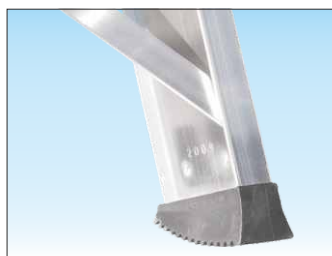

Sgabello professionale

**Pieghevole con piattaforma
in nylon rinforzato**

Cod. 6017

- ★ Sgabello pieghevole con piattaforma in nylon
- ★ Gradino anti-scivolo profondo mm. 83 unito al montante mediante robusta saldatura ad angolo nascosta alla vista
- ★ Montante scatolato a doppia anima mm. 80 x 23
- ★ Piattaforma in Nylon da mm. 260 x 290 con biella di sicurezza anti-chiusura
- ★ Rinforzi inferiori per irrigidimento base
- ★ Piedini maggiorati con superficie anti-sdruciuolo
- ★ Imballo in termoretraibile forte 80 micron
- ★ Anno di produzione e marchio del produttore
- ★ Libretto e norme d'uso

100%
**MADE IN
ITALY**
PRODUCT

NORMA
EN 14183
D.Lgs. 81

In foto articolo SCA 6017/04

Piattaforma in nylon mm. 260 x 290 con biella anti-chiusura di sicurezza

Cerniera cavalletto posteriore realizzata in fusione di alluminio

Gradino antiscivolo profondo 83 mm. accoppiato al montante con robusta saldatura ad angolo nascosta vista

Base con saette di rinforzo contro urti accidentali e superficie d'appoggio maggiorata

articolo
SCA 6017/03