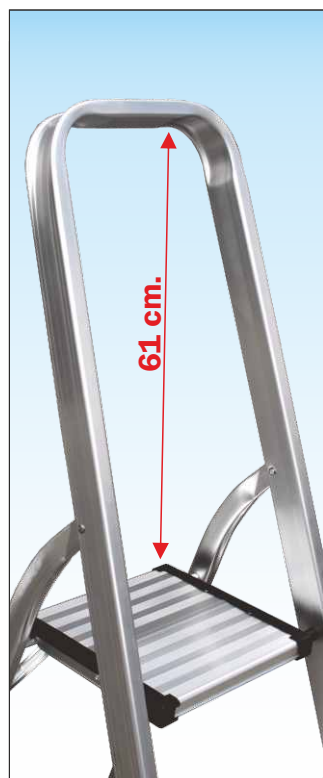

Scala ad uso hobbistico

**Con piattaforma in alluminio
e parapetto di sicurezza**

Cod. 6024N

- ★ Costruito in alluminio anodizzato anti-macchia
- ★ Gradino profondo mm. 80 con anti-scivolo
- ★ Montante in robusto profilo rettangolo mm. 50x20 con angoli arrotondati anti-graffio
- ★ Piattaforma in alluminio mm. 250x260 con dispositivo auto-bloccante in alluminio anti-ruggine e rifiniture dei particolari anti-graffio
- ★ Parapetto di sicurezza regolamentare di cm. 61
- ★ Cavalletto di sostegno con nervature di rinforzo in acciaio zincato
- ★ Base rinforzata con nervature anti-urto in acciaio zincato
- ★ Cintino di sicurezza anti-apertura con robusto cavo d'acciaio
- ★ Piedini in materiale sintetico anti-sdrucchiolo
- ★ Imballata in plastico trasparente

Scala ad uso hobbistico o casalingo, leggerissima ma robusta: collaudata per una portata di 150 kg. !
E' ideale negli impieghi «Fai da Te», in locali interni con spazi ristretti, curata nei particolari con spigoli dei gradini rivestiti in polietilene.

Piattaforma in alluminio mm. 250 x 260 con protezione laterale anti-graffio

Rifiniture dei particolari interni in alluminio con bordi anti-graffio

Nervature di rinforzo in acciaio zincato anti-urto sul cavalletto e alla base

Gradino profondo 80 mm. con tappo di protezione e superficie anti-scivolo

Altezza di lavoro + 2 mt.
Altezza totale: + 0,60 mt.
Altezza piattaforma

Codice Articolo	Altezza piattaforma H mt.	Altezza utile di lavoro mt.	Larghezza base B mt.	Scartamento A mt.	Lunghezza L mt.	Peso kg.	Prezzo scala base Euro	Prezzo scala con vaschetta Euro
SCA 6024N/3	0,65	2,65	0,41	0,68	1,33	3,0		
SCA 6024N/4	0,88	2,88	0,43	0,83	1,59	3,5		
SCA 6024N/5	1,10	3,10	0,45	0,98	1,81	4,1		
SCA 6024N/6	1,32	3,32	0,48	1,10	2,02	4,5		
SCA 6024N/7	1,50	3,50	0,50	1,24	2,24	5,4		
SCA 6024N/8	1,72	3,72	0,52	1,38	2,47	6,1		