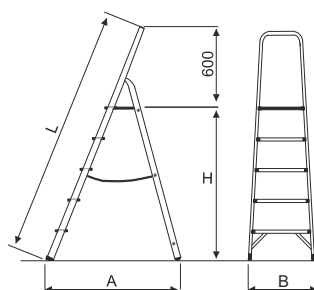

Scala ad uso hobbistico

**Con piattaforma in alluminio
e parapetto di sicurezza**

Cod. 6024N

- ★ Costruito in alluminio anodizzato anti-macchia
- ★ Gradino profondo mm. 80 con anti-scivolo
- ★ Montante in robusto profilo rettangolo mm. 50x20 con angoli arrotondati anti-graffio
- ★ Piattaforma in alluminio mm. 250x260 con dispositivo auto-bloccante in alluminio anti-ruggine e rifiniture dei particolari anti-graffio
- ★ Parapetto di sicurezza regolamentare di cm. 61
- ★ Cavalletto di sostegno con nervature di rinforzo in acciaio zincato
- ★ Base rinforzata con nervature anti-urto in acciaio zincato
- ★ Cintino di sicurezza anti-apertura con robusto cavo d'acciaio
- ★ Piedini in materiale sintetico anti-sdrucchiolo
- ★ Imballata in plastico trasparente

Scala ad uso hobbistico o casalingo, leggerissima ma robusta: collaudata per una portata di 150 kg. !
E' ideale negli impieghi «Fai da Te», in locali interni con spazi ristretti, curata nei particolari con spigoli dei gradini rivestiti in polietilene.

Piattaforma in alluminio mm. 250 x 260 con protezione laterale anti-graffio

Rifiniture dei particolari interni in alluminio con bordi anti-graffio

Nervature di rinforzo in acciaio zincato anti-urto sul cavalletto e alla base

Gradino profondo 80 mm. con tappo di protezione e superficie anti-scivolo

Altezza di lavoro + 2 mt.
Altezza totale: + 0,60 mt.
Altezza piattaforma

Codice Articolo	Altezza piattaforma H mt.	Altezza utile di lavoro mt.	Larghezza base B mt.	Scartamento A mt.	Lunghezza L mt.	Peso kg.	Prezzo scala base Euro	Prezzo scala con vaschetta Euro
SCA 6024N/3	0,65	2,65	0,41	0,68	1,33	3,0		
SCA 6024N/4	0,88	2,88	0,43	0,83	1,59	3,5		
SCA 6024N/5	1,10	3,10	0,45	0,98	1,81	4,1		
SCA 6024N/6	1,32	3,32	0,48	1,10	2,02	4,5		
SCA 6024N/7	1,50	3,50	0,50	1,24	2,24	5,4		
SCA 6024N/8	1,72	3,72	0,52	1,38	2,47	6,1		