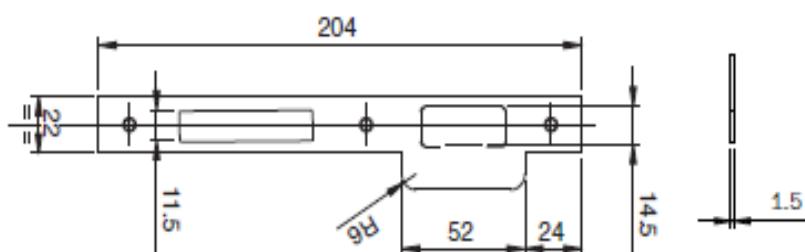

SCHEDA TECNICA

 **PARIDE**

ISEO[®]

CONTROPIASTRA PIANA BORDO QUADRO CON ALETTA ISEO

ACCIAIO OTTONATO mm 204x22x1,5	032011
ACCIAIO VERNICIATO ORO mm 204x22x1,5	032016
OTTONE mm 204x22x1,5	032017
ACCIAIO CROMATO mm 204x22x1,5	032013
ACCIAIO INOX mm 204x22x1,5	032010