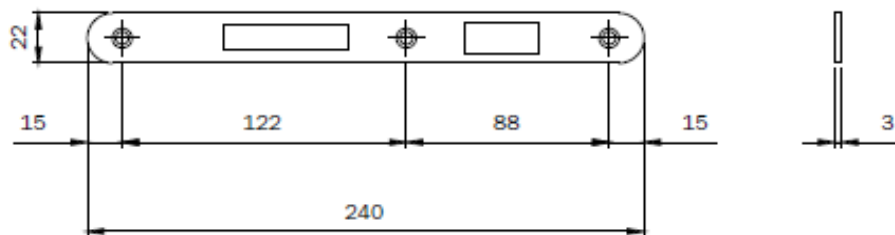

SCHEDA TECNICA

 **PARIDE**

ISEO[®]

CONTROPIASTRA PIANA CON BORDO TONDO PER SERRATURE ISEO

Contropiastra piana pesante bordo tondo per serrature legno serie 210-210N.

ACCIAIO OTTONATO mm 240x22x3

032051

ACCIAIO CROMATO mm 240x22x3