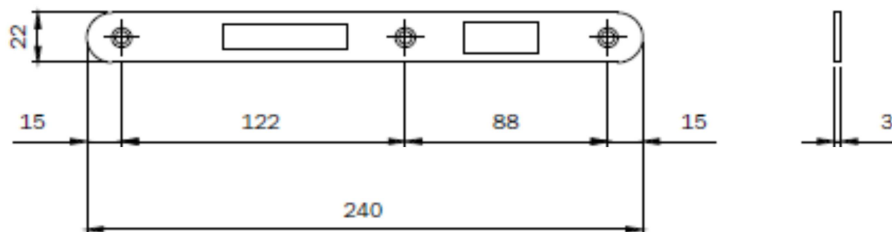

SCHEDA TECNICA

 **PARIDE**

ISEO[®]

CONTROPIASTRA PIANA CON BRODO TONDO PER SERRATURE ISEO

Contropiastra piana pesante bordo tondo per serrature legno serie 210-210N.

ACCIAIO OTTONATO mm 240x22x3

032051

ACCIAIO CROMATO mm 240x22x3