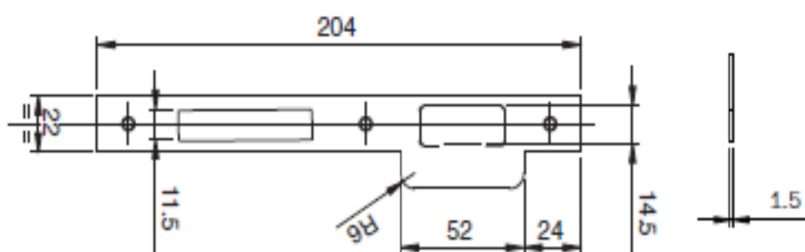

SCHEDA TECNICA

 **PARIDE**

ISEO[®]

CONTROPIASTRA PIANA BORDO QUADROCON ALETTA ISEO

ACCIAIO OTTONATO mm 204x22x1,5	032011
ACCIAIO VERNICIATO ORO mm 204x22x1,5	032016
OTTONE mm 204x22x1,5	032017
ACCIAIO CROMATO mm 204x22x1,5	032013
ACCIAIO INOX mm 204x22x1,5	032010