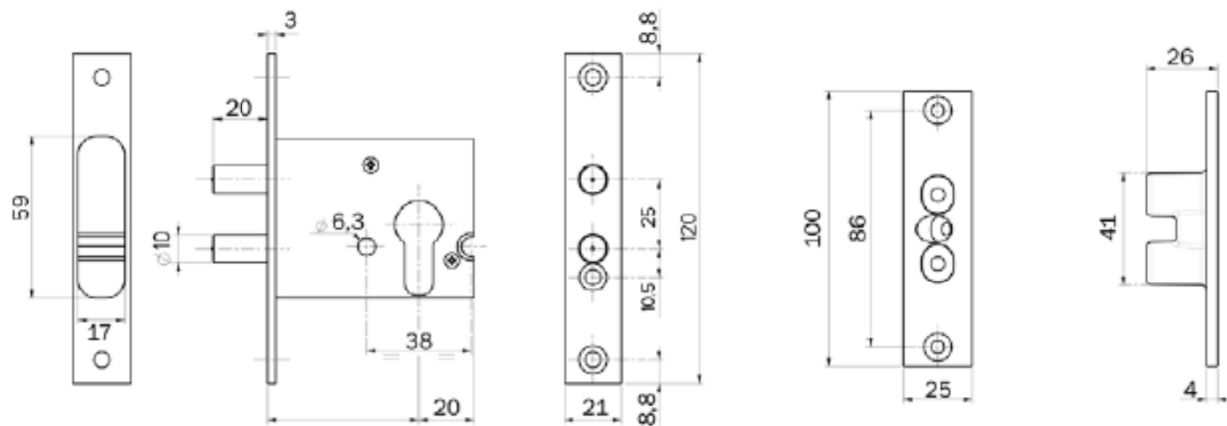

SCHEDA TECNICA

 **PARIDE**

**ISEO**<sup>®</sup>

SERRATURA DA INFILARE PER PORTE IN FERRO 14500055 ISEO

[WWW.FERRAMENTAPARIDE.IT](http://WWW.FERRAMENTAPARIDE.IT)