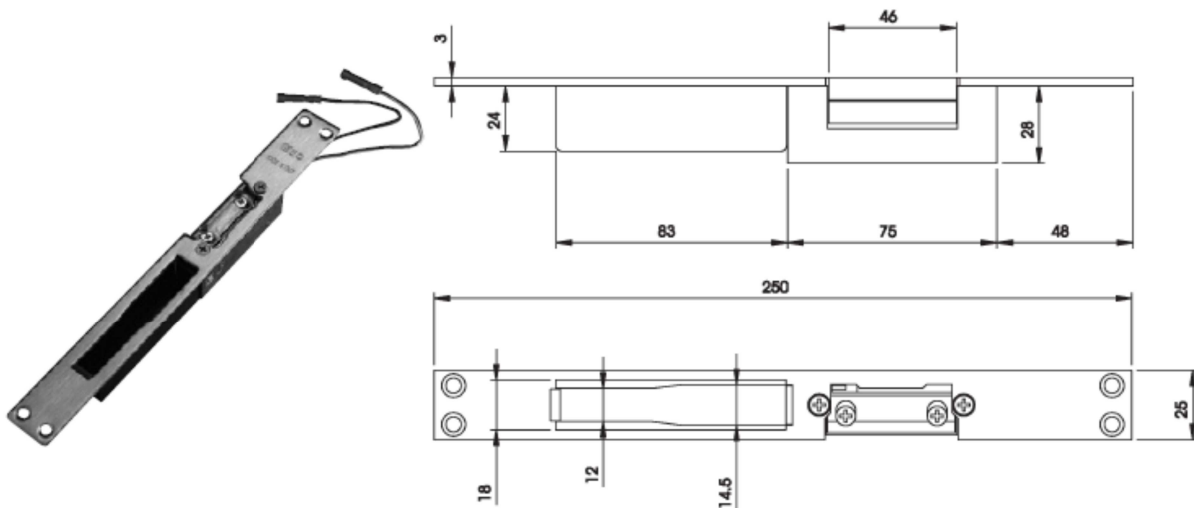

SCHEDA TECNICA

 **PARIDE**

ISEO[®]

INCONTRO ELETTRICO FRONTALE INOX 5661900 ISEO

Incontro elettrico con contropiastra chiusa **REVERSIBILE**, in acciaio INOX satinato, frontale piatto mm **250x25x3**, per serrature 78*-96*7-96*9-98.

Abbinabile a incontri elettrici serie 0400*0 e 0401*0. Versione con **SGANCIAMENTO PERMANENTE DOPO L'IMPULSO ELETTRICO**, con leva fermo a giorno.

Voltaggio: **6-12Vac/dc*** Assorbimento: da 0,5 a 1,5 A. Con vaschetta nylon