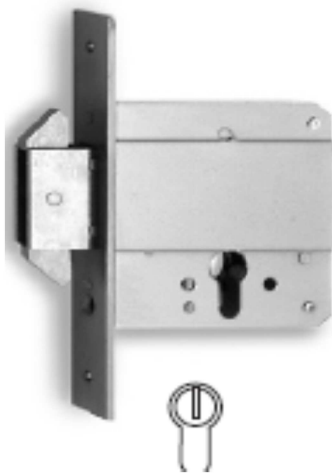

SCHEDA TECNICA

 **PARIDE**

ISEO[®]

SERRATURA DA INFILARE A GANCIO PER CANCELLI IN FERRO 778 ISEO

Serratura da infilare con cilindro a profilo europeo.

Tre mandate. Ganci rientranti sul catenaccio, frontale in acciaio tropicalizzato

Cilindro in dotazione Cod. F20930307N F3

Interasse 60

WWW.FERRAMENTAPARIDE.IT