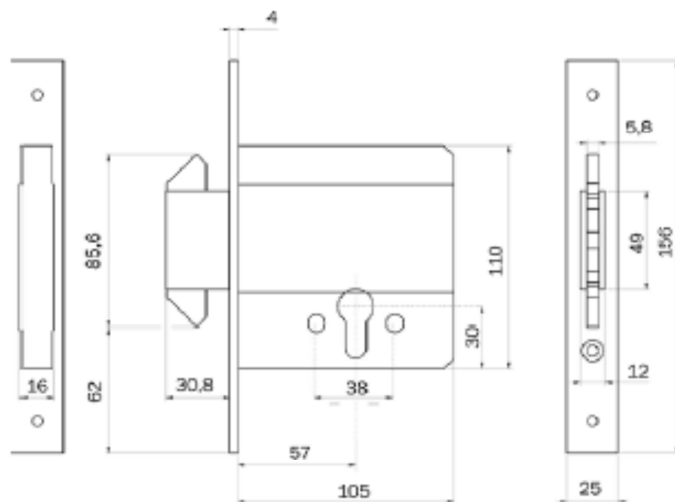

SCHEDA TECNICA

 **PARIDE**

ISEO[®]

SERRATURA DA INFILARE A GANCIO PER CANCELLI IN FERRO 778 ISEO

Serratura da infilare con cilindro a profilo europeo.

Tre mandate. Ganci rientranti sul catenaccio, frontale in acciaio tropicalizzato

Cilindro in dotazione Cod. F20930307N F3

Interasse 60

WWW.FERRAMENTAPARIDE.IT