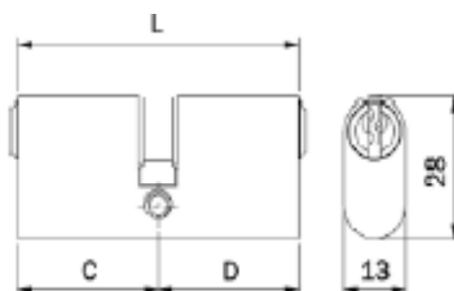

SCHEDA TECNICA

 **PARIDE**

ISEO[®]

CILINDRO F5 DOPPIO OVALE OTTONE 830_7 ISEO

| L C + D | OTTONE |
|---|-----------|
| Lunghezza mm 42 (21+21) Chiave 3 spine piccola 020139 | 830021217 |
| Lunghezza mm 54 (27+27) | 830027277 |
| Lunghezza mm 60 (27+33) | 830027337 |
| Lunghezza mm 67 (27+40) | 830027407 |
| Lunghezza mm 60 (30+30) | 830030307 |
| Lunghezza mm 70 (30+40) | 830030407 |
| Lunghezza mm 66 (33+33) | 830033337 |
| Lunghezza mm 73 (33+40) | 830033407 |