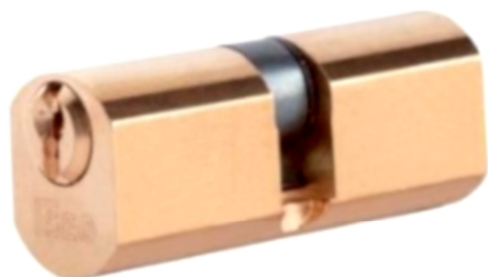

SCHEDA TECNICA

 **PARIDE**

ISEO[®]

CILINDRO SFACCETTATO OTTONE 8420_7 ISEO

L C+D

Lunghezza mm 56 (28+28).

OTTONE

842028287