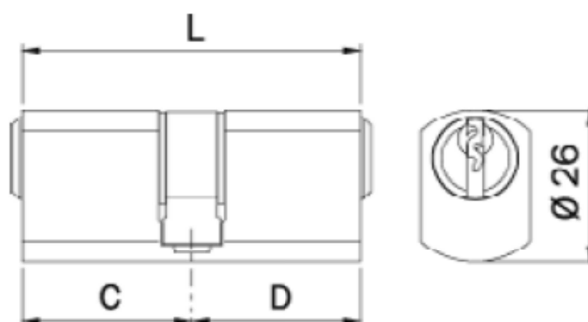

SCHEDA TECNICA

 **PARIDE**

ISEO[®]

CILINDRO SFACCETTATO OTTONE 8420_7 ISEO

L C+D

Lunghezza mm 56 (28+28).

OTTONE

842028287