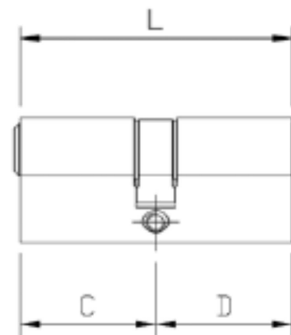

SCHEDA TECNICA

PARIDE

ISEO[®]

CILINDRO R6 DI SICUREZZA NICHELATO DOPPIO ISEO

L	C + D	
L mm 60	(30+30)	880930309..SS
L mm 65	(30+35)	880930359..SS
L mm 70	(30+40)	880930409..SS
	(35+35)	880935359..SS
L mm 75	(30+45)	880930459..SS
	(35+40)	880935409..SS
L mm 80	(30+50)	880930509..SS
	(35+45)	880935459..SS
	(40+40)	880940409..SS
L mm 85	(30+55)	880930559..SS
	(35+50)	880935509..SS
	(40+45)	880940459..SS
L mm 90	(30+60)	880930609..SS
	(35+55)	880935559..SS
	(40+50)	880940509..SS
	(45+45)	880945459..SS
L mm 95	(30+65)	880930659..SS
	(35+60)	880935609..SS
	(40+55)	880940559..SS
L mm 100	(30+70)	880930709..SS
	(35+65)	880935659..SS