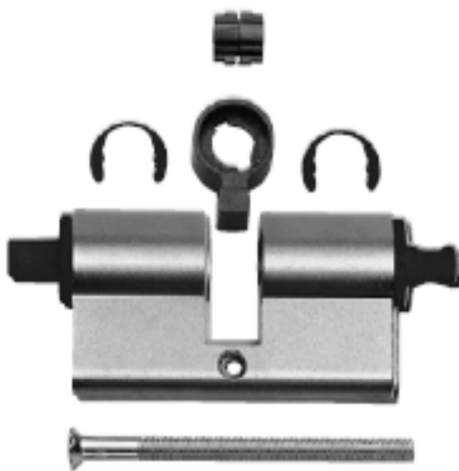

SCHEDA TECNICA

PARIDE

ISEO[®]

CILINDRO R6 DI SICUREZZA NICHELATO DOPPIO ISEO

L	C + D	
L mm 60	(30+30)	880930309..SS
L mm 65	(30+35)	880930359..SS
L mm 70	(30+40)	880930409..SS
	(35+35)	880935359..SS
L mm 75	(30+45)	880930459..SS
	(35+40)	880935409..SS
L mm 80	(30+50)	880930509..SS
	(35+45)	880935459..SS
	(40+40)	880940409..SS
L mm 85	(30+55)	880930559..SS
	(35+50)	880935509..SS
	(40+45)	880940459..SS
L mm 90	(30+60)	880930609..SS
	(35+55)	880935559..SS
	(40+50)	880940509..SS
	(45+45)	880945459..SS
L mm 95	(30+65)	880930659..SS
	(35+60)	880935609..SS
	(40+55)	880940559..SS
L mm 100	(30+70)	880930709..SS
	(35+65)	880935659..SS