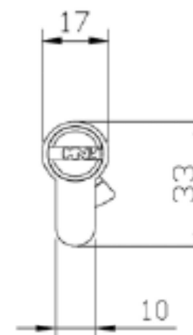

SCHEDA TECNICA

PARIDE

ISEO[®]

CILINDRO R6 DI SICUREZZA NICHELATO DOPPIO ISEO

L	C + D	
L mm 60	(30+30)	880930309..SS
L mm 65	(30+35)	880930359..SS
L mm 70	(30+40)	880930409..SS
	(35+35)	880935359..SS
L mm 75	(30+45)	880930459..SS
	(35+40)	880935409..SS
L mm 80	(30+50)	880930509..SS
	(35+45)	880935459..SS
	(40+40)	880940409..SS
L mm 85	(30+55)	880930559..SS
	(35+50)	880935509..SS
	(40+45)	880940459..SS
L mm 90	(30+60)	880930609..SS
	(35+55)	880935559..SS
	(40+50)	880940509..SS
	(45+45)	880945459..SS
L mm 95	(30+65)	880930659..SS
	(35+60)	880935609..SS
	(40+55)	880940559..SS
L mm 100	(30+70)	880930709..SS
	(35+65)	880935659..SS