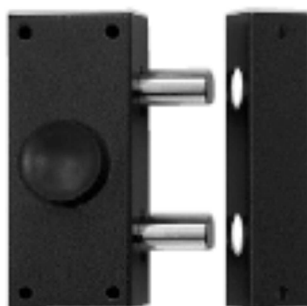

SCHEDA TECNICA

 **PARIDE**

ISEO[®]

SERRATURA DA APPLICARE DI SICUREZZA REVERSIBILE ISEO

WWW.FERRAMENTAPARIDE.IT