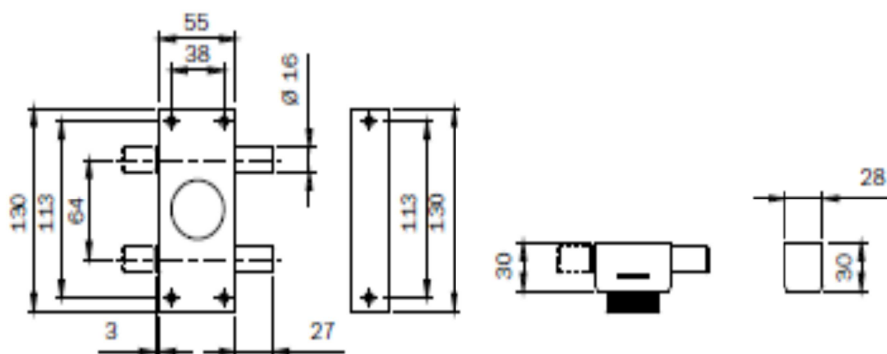

SCHEDA TECNICA

 **PARIDE**

ISEO[®]

SERRATURA DA APPLICARE DI SICUREZZA REVERSIBILE ISEO

WWW.FERRAMENTAPARIDE.IT