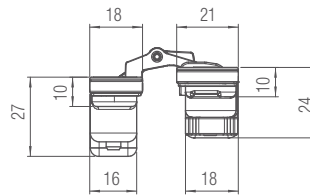

Patented
Patentado
Breveté

HYBRID

The New Generation Hinge

KUBICA K2460

Cerniera a 5 fulcri regolabile su 3 assi
Bisagra 5 pivotes regulable en 3 ejes
Charnière 5 pivots réglable en 3 dimensions

HYBRID
Realizzazione
Realización - Realisation
ACCIAIO/ZAMA
ACERO/ZAMAK
ACIER/ZAMAK

Finitura
Acabado
Finition

min. 25 mm

Regolazioni
Regulaciones - Réglages

60 kg
(2/3: cerniere - bisagras - charnières)

COVER

180°

Viti per fissaggio
Tornillos de fijación
Vis pour fixation

Full HD

*Gli articoli presenti nella tabella "Ricambi" sono ordinabili **solo** nelle quantità indicate.
*Los artículos presentes en la tabla "Repuestos" se pueden pedir **sólo** en las cantidades indicadas.
*Les accessoires présents dans le tableau "pièces de rechanges" sont vendus **seulement** dans les quantités indiquées.

Testata su porte: spessore min. 25 mm - altezza max 2100 mm - larghezza max 900 mm. Per dimensioni superiori a quelle indicate ed applicazioni con accessori aggiuntivi, chiedere fattibilità a Krona Koblenz.
Ensayada con puertas de espesor min. 25 mm - altura máx. 2100 mm - anchura máx. 900 mm. Para dimensiones superiores a las indicadas y aplicaciones conjuntas con accesorios, pedir factibilidad a Krona Koblenz.
Testée sur portes : épaisseur min. 25mm - hauteur max 2100mm - largeur max 900mm. Pour des dimensions supérieures à celles indiquées et à des applications avec accessoires complémentaires, demander la faisabilité à Krona Koblenz.

K2460

Art. K 2460 CS
Cerniera a 180° cromo satinato "F1"
Bisagra de 180° cromo satinado "F1"
Charnière à 180° chromé satiné "F1"

Art. K 2460 NS
Cerniera a 180° nichel satinato "F2"
Bisagra de 180° níquel satinado "F2"
Charnière à 180° nickel satiné "F2"

*Ricambi - *Repuestos - *Echanges

Art. K 2460 COVER CS 48 pcs
Cover cromo satinato "F1"
Cover cromo satinado "F1"
Cache chromé satiné "F1"

Art. K 2460 COVER NS 48 pcs
Cover nichel satinato "F2"
Cover níquel satinado "F2"
Cache nickel satiné "F2"