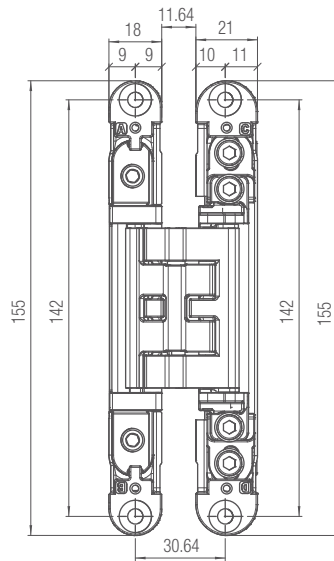

Patented
Patentado
Breveté

HYBRID

The New Generation Hinge

KUBICA K2460

Cerniera a 5 fulcri regolabile su 3 assi
Bisagra 5 pivotes regulable en 3 ejes
Charnière 5 pivots réglable en 3 dimensions

HYBRID
Realizzazione
Realización - Realisation
ACCIAIO/ZAMA
ACERO/ZAMAK
ACIER/ZAMAK

Finitura
Acabado
Finition

min. 25 mm

Regolazioni
Regulaciones - Réglages

60 kg
(2/3: cerniere - bisagras - charnières)

COVER

180°

Viti per fissaggio
Tornillos de fijación
Vis pour fixation

Full HD

*Gli articoli presenti nella tabella "Ricambi" sono ordinabili **solo** nelle quantità indicate.
*Los artículos presentes en la tabla "Repuestos" se pueden pedir **sólo** en las cantidades indicadas.
*Les accessoires présents dans le tableau "pièces de rechanges" sont vendus **seulement** dans les quantités indiquées.

Testata su porte: spessore min. 25 mm - altezza max 2100 mm - larghezza max 900 mm. Per dimensioni superiori a quelle indicate ed applicazioni con accessori aggiuntivi, chiedere fattibilità a Krona Koblenz.
Ensayada con puertas de espesor min. 25 mm - altura máx. 2100 mm - anchura máx. 900 mm. Para dimensiones superiores a las indicadas y aplicaciones conjuntas con accesorios, pedir factibilidad a Krona Koblenz.
Testée sur portes : épaisseur min. 25mm - hauteur max 2100mm - largeur max 900mm. Pour des dimensions supérieures à celles indiquées et à des applications avec accessoires complémentaires, demander la faisabilité à Krona Koblenz.

K2460

Art. K 2460 CS
Cerniera a 180° cromo satinato "F1"
Bisagra de 180° cromo satinado "F1"
Charnière à 180° chromé satiné "F1"

Art. K 2460 NS
Cerniera a 180° nichel satinato "F2"
Bisagra de 180° níquel satinado "F2"
Charnière à 180° nickel satiné "F2"

*Ricambi - *Repuestos - *Echanges

Art. K 2460 COVER CS 48 pcs
Cover cromo satinato "F1"
Cover cromo satinado "F1"
Cache chromé satiné "F1"

Art. K 2460 COVER NS 48 pcs
Cover nichel satinato "F2"
Cover níquel satinado "F2"
Cache nickel satiné "F2"