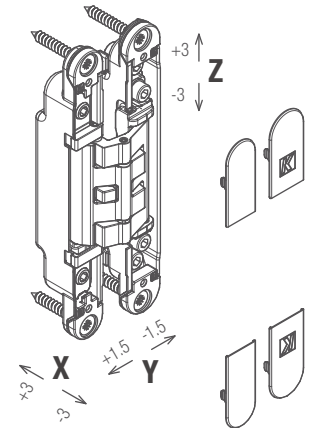

Patented
Patentado
Breveté

HYBRID

The New Generation Hinge

KUBICA K2460

Cerniera a 5 fulcri regolabile su 3 assi
Bisagra 5 pivotes regulable en 3 ejes
Charnière 5 pivots réglable en 3 dimensions

HYBRID
Realizzazione
Realización - Realisation
ACCIAIO/ZAMA
ACERO/ZAMAK
ACIER/ZAMAK

Finitura
Acabado
Finition

min. 25 mm

Regolazioni
Regulaciones - Réglages

60 kg
(2/3: cerniere - bisagras - charnières)

COVER

180°

Viti per fissaggio
Tornillos de fijación
Vis pour fixation

Full HD

*Gli articoli presenti nella tabella "Ricambi" sono ordinabili **solo** nelle quantità indicate.
*Los artículos presentes en la tabla "Repuestos" se pueden pedir **sólo** en las cantidades indicadas.
*Les accessoires présents dans le tableau "pièces de rechanges" sont vendus **seulement** dans les quantités indiquées.

Testata su porte: spessore min. 25 mm - altezza max 2100 mm - larghezza max 900 mm. Per dimensioni superiori a quelle indicate ed applicazioni con accessori aggiuntivi, chiedere fattibilità a Krona Koblenz.
Ensayada con puertas de espesor min. 25 mm - altura máx. 2100 mm - anchura máx. 900 mm. Para dimensiones superiores a las indicadas y aplicaciones conjuntas con accesorios, pedir factibilidad a Krona Koblenz.
Testée sur portes : épaisseur min. 25mm - hauteur max 2100mm - largeur max 900mm. Pour des dimensions supérieures à celles indiquées et à des applications avec accessoires complémentaires, demander la faisabilité à Krona Koblenz.

K2460

Art. K 2460 CS
Cerniera a 180° cromo satinato "F1"
Bisagra de 180° cromo satinado "F1"
Charnière à 180° chromé satiné "F1"

Art. K 2460 NS
Cerniera a 180° nichel satinato "F2"
Bisagra de 180° níquel satinado "F2"
Charnière à 180° nickel satiné "F2"

*Ricambi - *Repuestos - *Echanges

Art. K 2460 COVER CS 48 pcs
Cover cromo satinato "F1"
Cover cromo satinado "F1"
Cache chromé satiné "F1"

Art. K 2460 COVER NS 48 pcs
Cover nichel satinato "F2"
Cover níquel satinado "F2"
Cache nickel satiné "F2"