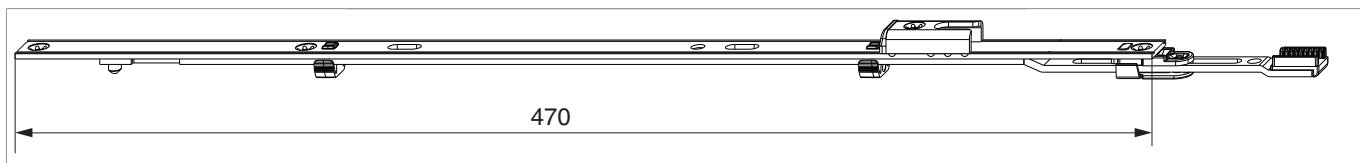

Disegni tecnici

203810

208333

214712