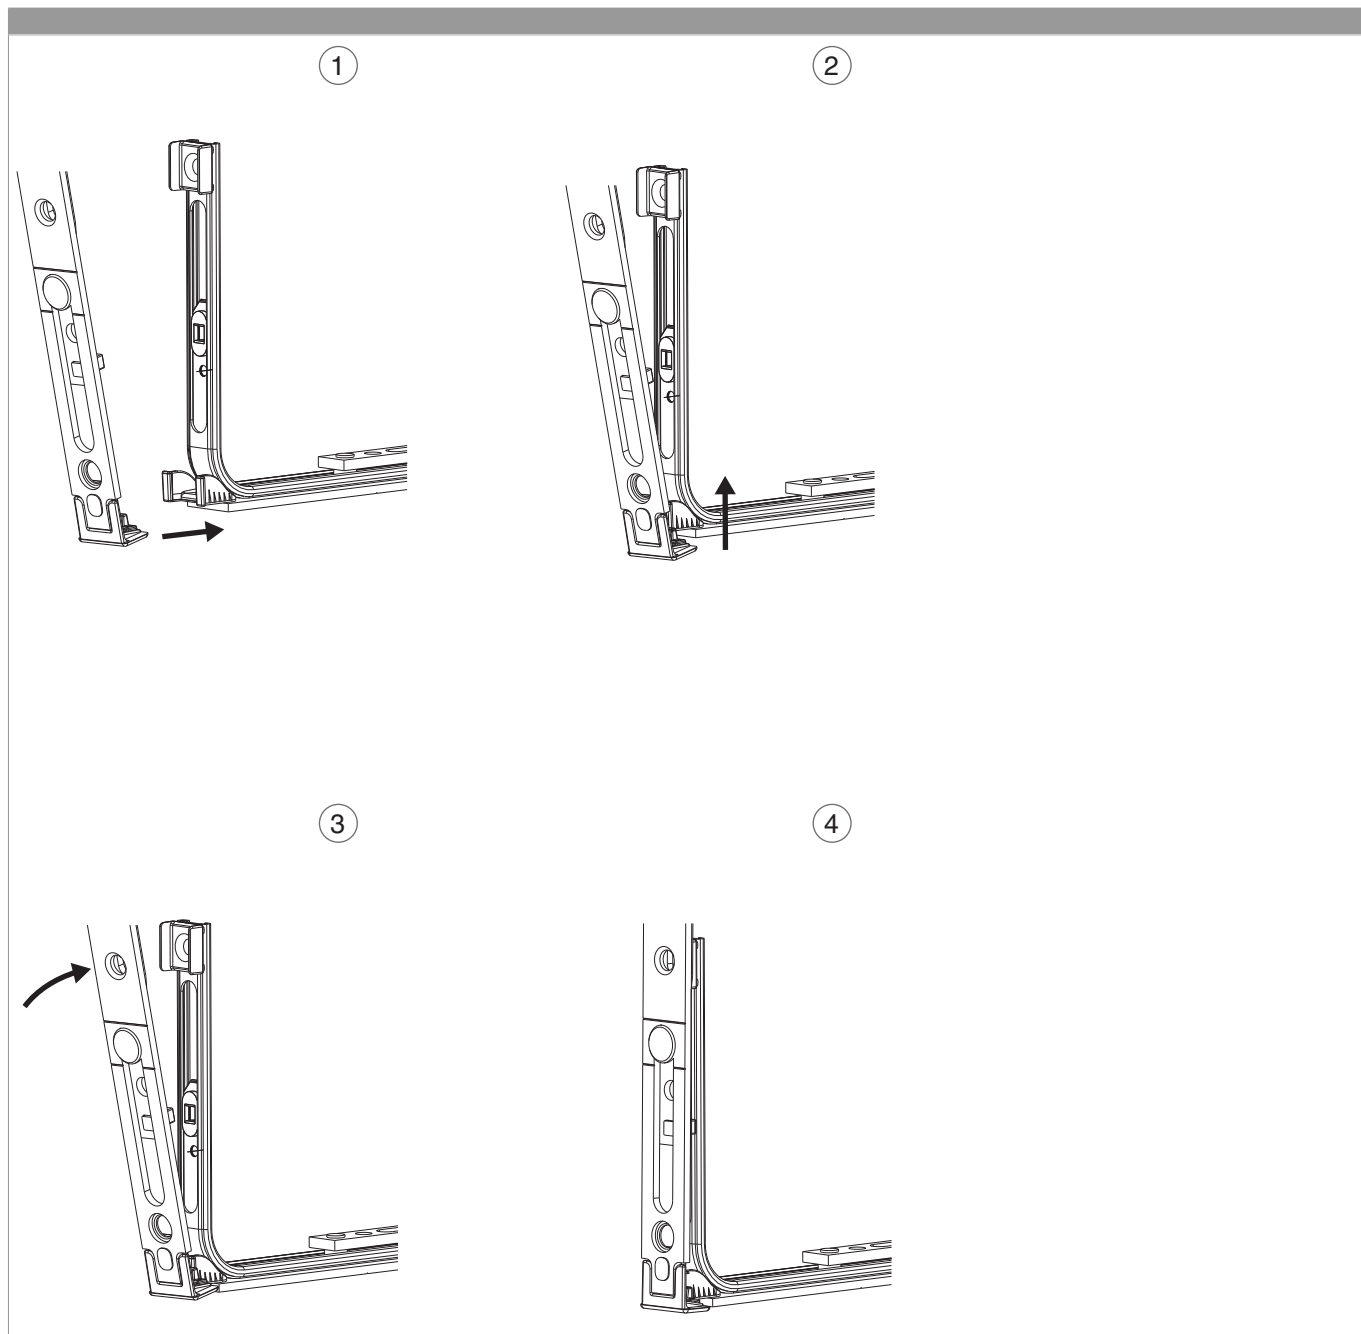

212685 - Terminale MM 90° superiore senza nottolino argento

Disegni tecnici

		L		Nº
argento	90° superiore senza nottolino	113,5	20	212685

Tabella posizionamento viti

Nº		1	2	3	
212685	3	18,5	91,5	121,5	

Tabella punti di chiusura

Nº		Z1		Z2	
212685	0		0		

Aggancio terminali a 90°

**MACO
MULTI-MATIC**

**212685 - Terminale MM 90° superiore senza nottolino
argento**