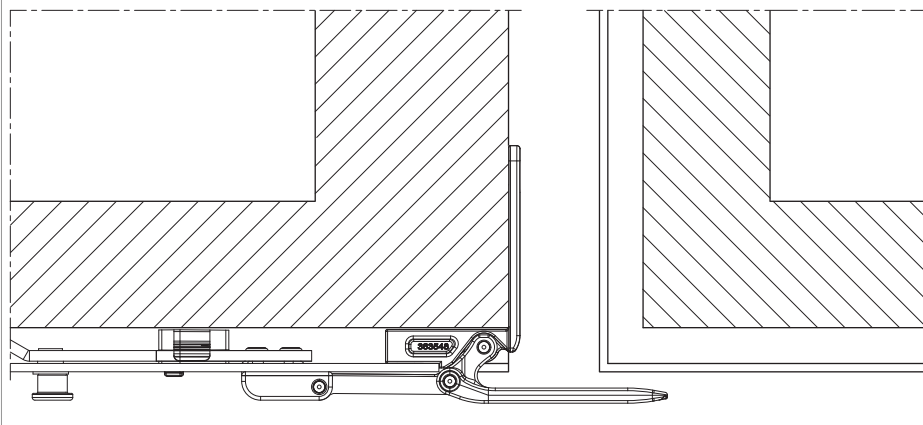

Tabella posizionamento viti

Nº		1	2	3		4	
215336	3	78,5	146	161	1	36,5	

Tabella punti di chiusura

Nº		Z1	
215336	1	103	

Catenaccio orizzontale

Anta in posizione di apertura

Anta in posizione di chiusura

Regolazione pressione