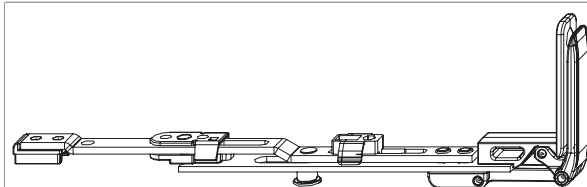

215336 - Catenaccio orizzontale MM prolungabile per nodo centrale liscio con 1 fungo LBB 240-1.650 argento

Disegni tecnici

		L			Nº
argento	Catenaccio orizzontale MM prolungabile per nodo centrale liscio	153	240 - 1.650	20	215336

Tabella posizionamento viti

Nº		1	2	3		4	
215336	3	78,5	146	161	1	36,5	

Tabella punti di chiusura

Nº		Z1	
215336	1	103	

Catenaccio orizzontale

Anta in posizione di apertura

Anta in posizione di chiusura

Regolazione pressione