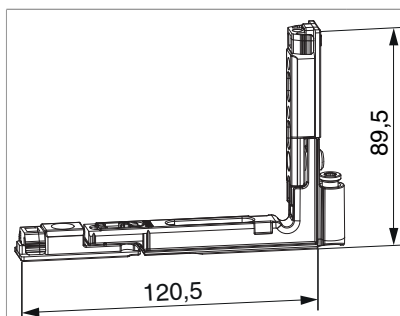

## Angoli cerniera a scomparsa MULTI POWER

### Disegni tecnici

					<b>No</b>
argento	destro	scost.9	150	20	<a href="#">215806</a>
	sinistro	scost.9	150	20	<a href="#">215807</a>
	destro	scost.13	150	20	<a href="#">215804</a>
	sinistro	scost.13	150	20	<a href="#">215805</a>

### Tabella posizionamento viti

<b>No</b>			1	2		3	4
<a href="#">215806</a>	4	2	82,5	102,5	2	54,5	74,5
<a href="#">215807</a>	4	2	82,5	102,5	2	54,5	74,5
<a href="#">215804</a>	4	2	82,5	102,5	2	54,5	74,5
<a href="#">215805</a>	4	2	82,5	102,5	2	54,5	74,5