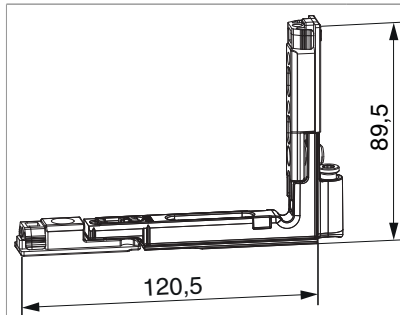

## Angoli cerniera a scomparsa MULTI POWER

### Disegni tecnici

					<b>No</b>
argento	destro	scost.9	150	20	<a href="#">215806</a>
	sinistro	scost.9	150	20	<a href="#">215807</a>
	destro	scost.13	150	20	<a href="#">215804</a>
	sinistro	scost.13	150	20	<a href="#">215805</a>

### Tabella posizionamento viti

<b>No</b>			1	2		3	4
<a href="#">215806</a>	4	2	82,5	102,5	2	54,5	74,5
<a href="#">215807</a>	4	2	82,5	102,5	2	54,5	74,5
<a href="#">215804</a>	4	2	82,5	102,5	2	54,5	74,5
<a href="#">215805</a>	4	2	82,5	102,5	2	54,5	74,5