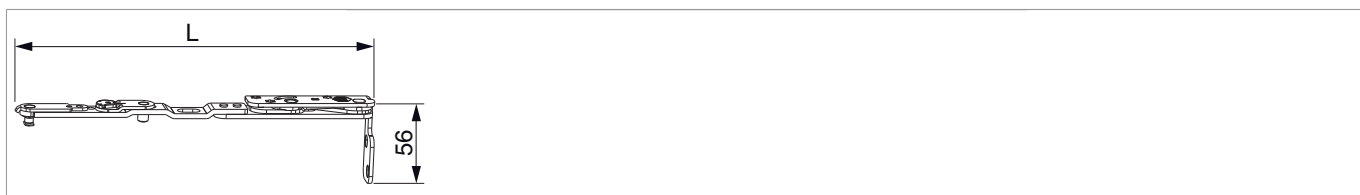

Disegni tecnici

217695

217689

217691