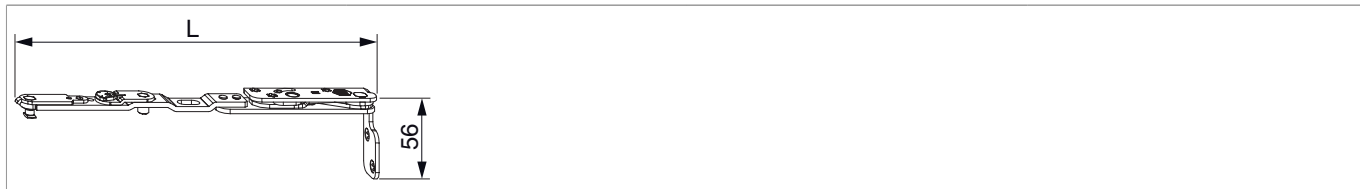

Braccio cerniera A-B a scomparsa MULTI POWER

				L				Nº
argento	Legno/PVC PB30	destro	scost.13	240	255 - 1.400	150	10	217695
		sinistro	scost.13	240	255 - 1.400	150	10	217696
	PB 24 legno	destro	scost.9	240	255 - 1.400	150	10	217689
		sinistro	scost.9	240	255 - 1.400	150	10	217690
		destro	scost.13	240	255 - 1.400	150	10	217691
		sinistro	scost.13	240	255 - 1.400	150	10	217692

Tabella posizionamento viti

Nº		1	2	3	4	5	
217695	6	30	70	73	30	48	
217696	6	30	70	73	30	48	
217689	5	30	70	78	30	48	
217690	5	30	70	78	30	48	
217691	5	30	70	78	30	48	
217692	5	30	70	78	30	48	

Disegni tecnici