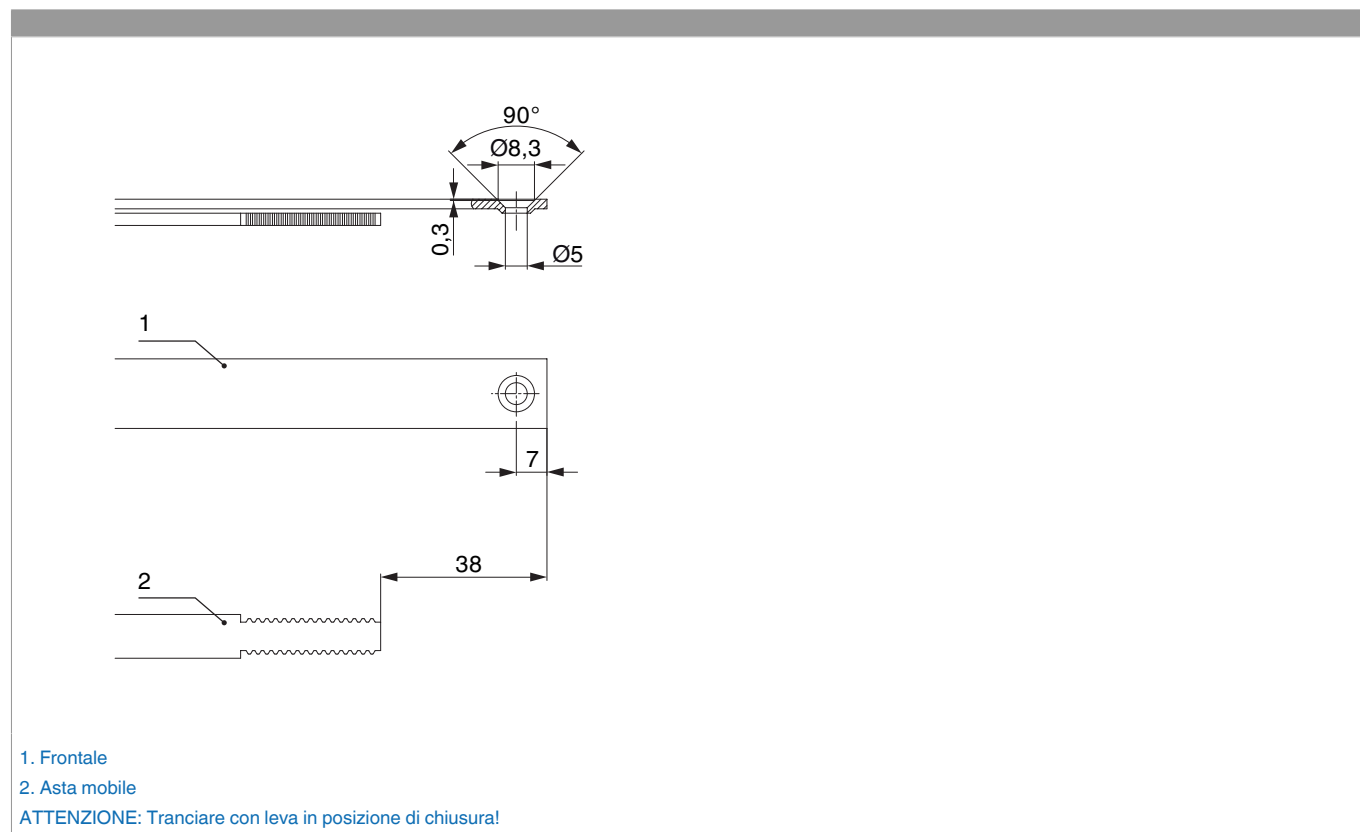

Schema di tranciatura