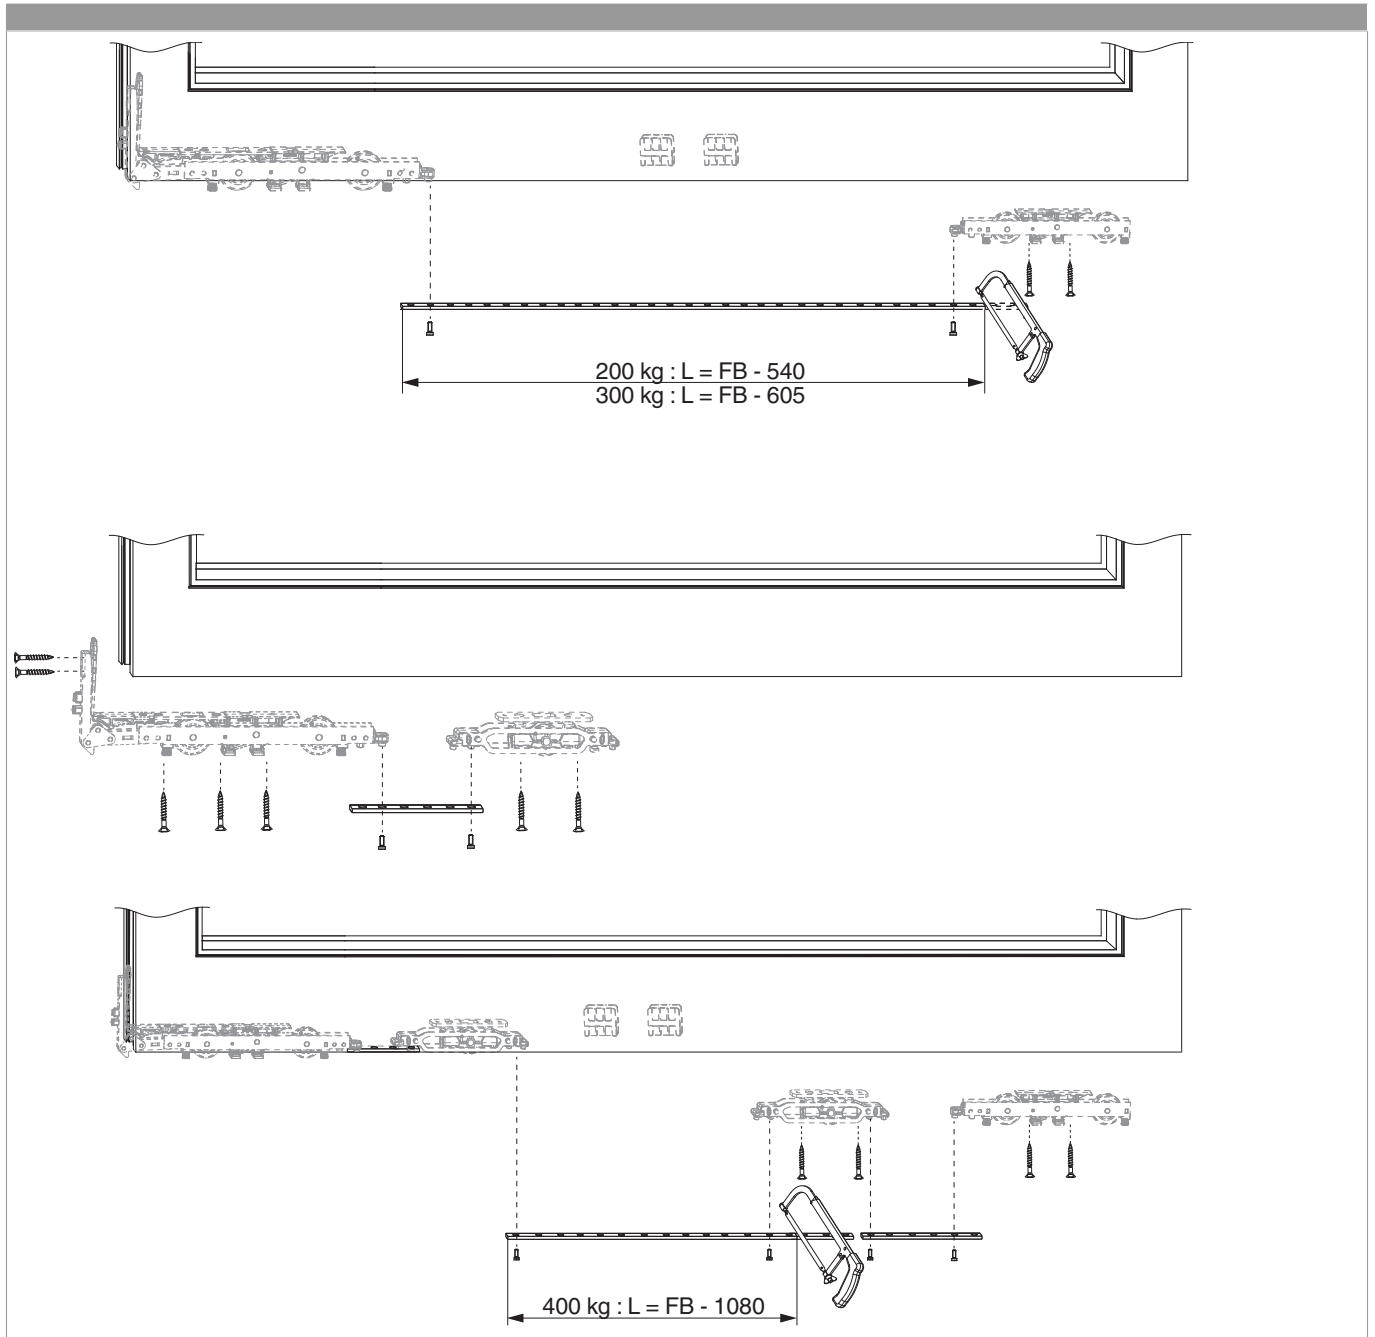

359642 - Asta di collegamento 16,4x4 con fori per carrello HS L=2.204 LB 2.235-2.810 argento

Disegni tecnici

			L		No
Asta di collegamento 16,4x4 con fori per carrello HS	argento	2.235 - 2.810	2.204	10	359642 ^{1) 2) 3)}

¹⁾ Carrello per HS 400kg con canalino 16/18x30: Campo di applicazione +535 mm

²⁾ Carrello per HS 250kg con canalino 16/18x30: Campo di applicazione +535 mm

³⁾ Carrello supplementare con canalino 22x42: Campo di applicazione +475 mm

Campo d'applicazione

200 kg

300 kg

400 kg

Montaggio

**359642 - Asta di collegamento 16,4x4 con fori per carrello
HS L=2.204 LB 2.235-2.810 argento**