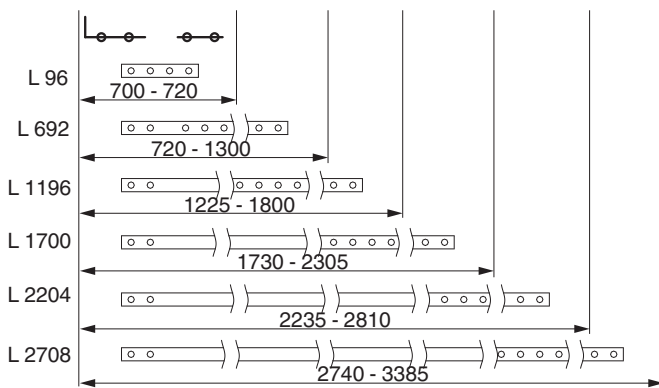

359642 - Asta di collegamento 16,4x4 con fori per carrello HS L=2.204 LB 2.235-2.810 argento

Disegni tecnici

			L		No
Asta di collegamento 16,4x4 con fori per carrello HS	argento	2.235 - 2.810	2.204	10	359642 ^{1) 2) 3)}

¹⁾ Carrello per HS 400kg con canalino 16/18x30: Campo di applicazione +535 mm

²⁾ Carrello per HS 250kg con canalino 16/18x30: Campo di applicazione +535 mm

³⁾ Carrello supplementare con canalino 22x42: Campo di applicazione +475 mm

Campo d'applicazione

200 kg

300 kg

400 kg

Montaggio

**359642 - Asta di collegamento 16,4x4 con fori per carrello
HS L=2.204 LB 2.235-2.810 argento**