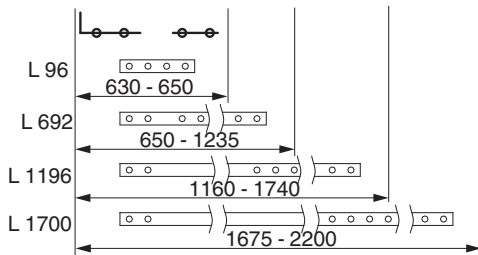

359642 - Asta di collegamento 16,4x4 con fori per carrello HS L=2.204 LB 2.235-2.810 argento

Disegni tecnici

			L		No
Asta di collegamento 16,4x4 con fori per carrello HS	argento	2.235 - 2.810	2.204	10	359642 ^{1) 2) 3)}

¹⁾ Carrello per HS 400kg con canalino 16/18x30: Campo di applicazione +535 mm

²⁾ Carrello per HS 250kg con canalino 16/18x30: Campo di applicazione +535 mm

³⁾ Carrello supplementare con canalino 22x42: Campo di applicazione +475 mm

Campo d'applicazione

200 kg

300 kg

400 kg

Montaggio

**359642 - Asta di collegamento 16,4x4 con fori per carrello
HS L=2.204 LB 2.235-2.810 argento**