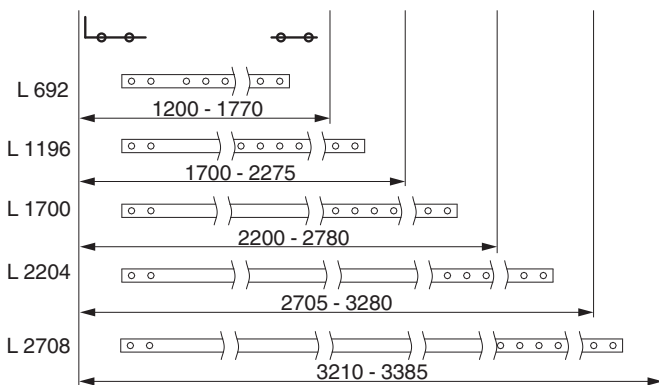

359642 - Asta di collegamento 16,4x4 con fori per carrello HS L=2.204 LB 2.235-2.810 argento

Disegni tecnici

			L		No
Asta di collegamento 16,4x4 con fori per carrello HS	argento	2.235 - 2.810	2.204	10	359642 ^{1) 2) 3)}

¹⁾ Carrello per HS 400kg con canalino 16/18x30: Campo di applicazione +535 mm

²⁾ Carrello per HS 250kg con canalino 16/18x30: Campo di applicazione +535 mm

³⁾ Carrello supplementare con canalino 22x42: Campo di applicazione +475 mm

Campo d'applicazione

200 kg

300 kg

400 kg

Montaggio

**359642 - Asta di collegamento 16,4x4 con fori per carrello
HS L=2.204 LB 2.235-2.810 argento**