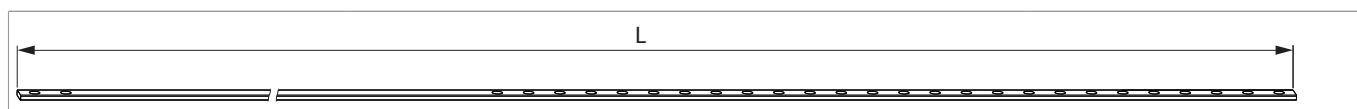

359642 - Asta di collegamento 16,4x4 con fori per carrello HS L=2.204 LB 2.235-2.810 argento

Disegni tecnici

			L		No
Asta di collegamento 16,4x4 con fori per carrello HS	argento	2.235 - 2.810	2.204	10	359642 ^{1) 2) 3)}

¹⁾ Carrello per HS 400kg con canalino 16/18x30: Campo di applicazione +535 mm

²⁾ Carrello per HS 250kg con canalino 16/18x30: Campo di applicazione +535 mm

³⁾ Carrello supplementare con canalino 22x42: Campo di applicazione +475 mm

Campo d'applicazione

200 kg

300 kg

400 kg

Montaggio

**359642 - Asta di collegamento 16,4x4 con fori per carrello
HS L=2.204 LB 2.235-2.810 argento**