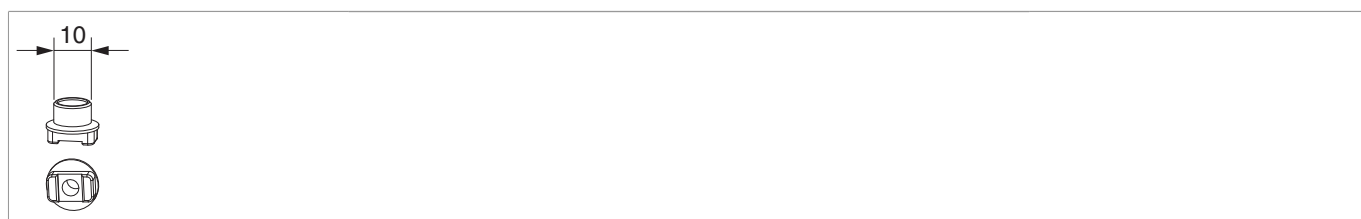

¹⁾ Lunghezza fresata 120 mm

Disegni tecnici

220080

57891

55189

44174

44175