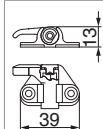

MACO
RUSTICO

56831 - Griffa di chiusura ridotta inf/sx-sup/dx largo 39 nero opaco

Disegni tecnici

			B			Nº
nero opaco	Griffa di chiusura ridotta	inf/sx-sup/dx	39	13	50	56831