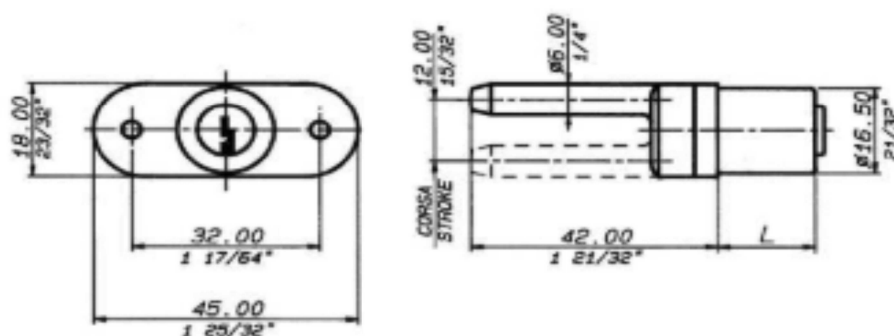

SCHEDA TECNICA

SERRATURA PER CHIUSURE MULTIPLE CON CILINDRO 2133 MERONI

WWW.FERRAMENTAPARIDE.IT