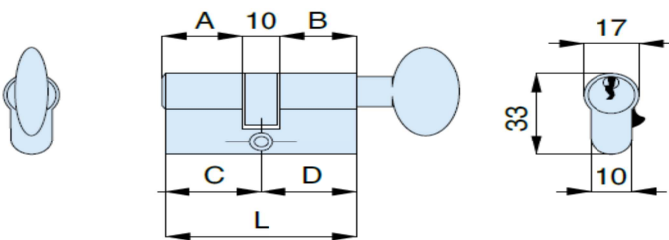

SCHEDA TECNICA

PARIDE

CILINDRO DOPPIO CON POMOLO 00F MG

□	A	B	C	D	L	codice code	
4	23	10	23	27	27	54	025560 00F
4	23	10	27	27	31	58	025600 00F
5	27	10	27	31	31	62	025640 00F
4	23	10	33	27	37	64	025660 00F
5	27	10	31	31	35	66	025681 00F
5	31	10	27	35	31	66	025682 00F
4	23	10	37	27	41	68	025701 00F
5	27	10	33	31	37	68	025702 00F
4	33	10	27	37	31	68	025705 00F
5	31	10	31	35	35	70	025720 00F
5	27	10	37	31	41	72	025741 00F
5	37	10	27	41	31	72	025742 00F
4	33	10	33	37	37	74	025760 00F
4	23	10	47	27	51	78	025801 00F
4	33	10	37	37	41	78	025802 00F
5	31	10	41	35	45	80	025821 00F
5	41	10	31	45	35	80	025822 00F
5	27	10	47	31	51	82	025841 00F
5	47	10	27	51	31	82	025842 00F
5	37	10	37	41	41	82	025843 00F
4	33	10	43	37	47	84	025860 00F
4	33	10	47	37	51	88	025901 00F
5	37	10	43	41	47	88	025902 00F
5	27	10	57	31	61	92	025941 00F
5	37	10	47	41	51	92	025942 00F