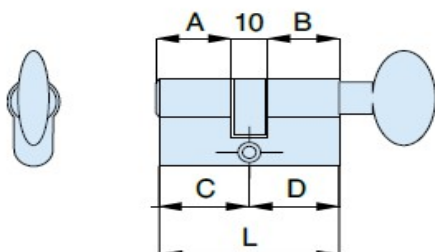

SCHEDA TECNICA

PARIDE

CILINDRO DOPPIO CON POMOLO NICHELATO N0F MG

▽	A	B	C	D	L	codice code	euro		
4	23	10	23	27	27	54	025560	00F	10
4	23	10	27	27	31	58	025600	00F	10
5	27	10	27	31	31	62	025640	00F	10
4	23	10	33	27	37	64	025660	00F	10
5	27	10	31	31	35	66	025681	00F	10
5	31	10	27	35	31	66	025682	00F	10
4	23	10	37	27	41	68	025701	00F	10
5	27	10	33	31	37	68	025702	00F	10
4	33	10	27	37	31	68	025705	00F	10
5	31	10	31	35	35	70	025720	00F	10
5	27	10	37	31	41	72	025741	00F	10
5	37	10	27	41	31	72	025742	00F	10
4	33	10	33	37	37	74	025760	00F	10
4	23	10	47	27	51	78	025801	00F	10
4	33	10	37	37	41	78	025802	00F	10
5	31	10	41	35	45	80	025821	00F	10
5	41	10	31	45	35	80	025822	00F	10
5	27	10	47	31	51	82	025841	00F	10
5	47	10	27	51	31	82	025842	00F	10
5	37	10	37	41	41	82	025843	00F	10
4	33	10	43	37	47	84	025860	00F	10
4	33	10	47	37	51	88	025901	00F	10
5	37	10	43	41	47	88	025902	00F	10