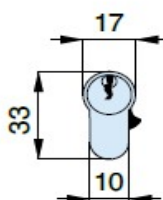

SCHEDA TECNICA

PARIDE

CILINDRO DOPPIO CON POMOLO NICHELATO N0F MG

▽	A	B	C	D	L	codice code	euro		
4	23	10	23	27	27	54	025560	00F	10
4	23	10	27	27	31	58	025600	00F	10
5	27	10	27	31	31	62	025640	00F	10
4	23	10	33	27	37	64	025660	00F	10
5	27	10	31	31	35	66	025681	00F	10
5	31	10	27	35	31	66	025682	00F	10
4	23	10	37	27	41	68	025701	00F	10
5	27	10	33	31	37	68	025702	00F	10
4	33	10	27	37	31	68	025705	00F	10
5	31	10	31	35	35	70	025720	00F	10
5	27	10	37	31	41	72	025741	00F	10
5	37	10	27	41	31	72	025742	00F	10
4	33	10	33	37	37	74	025760	00F	10
4	23	10	47	27	51	78	025801	00F	10
4	33	10	37	37	41	78	025802	00F	10
5	31	10	41	35	45	80	025821	00F	10
5	41	10	31	45	35	80	025822	00F	10
5	27	10	47	31	51	82	025841	00F	10
5	47	10	27	51	31	82	025842	00F	10
5	37	10	37	41	41	82	025843	00F	10
4	33	10	43	37	47	84	025860	00F	10
4	33	10	47	37	51	88	025901	00F	10
5	37	10	43	41	47	88	025902	00F	10