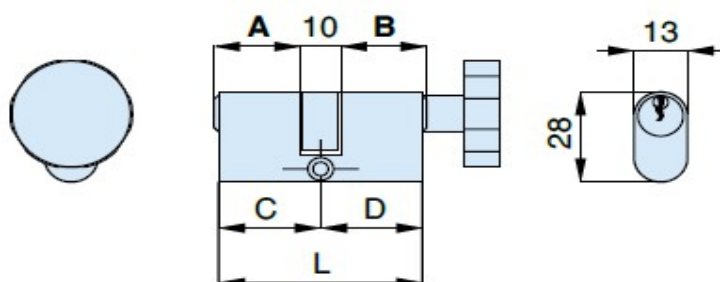

SCHEDA TECNICA

 **PARIDE**

CILINDRO DOPPIO OVALE CON POMOLO OTTONE LUCIDO 00R MG

	A	B	C	D	L	codice code	euro	 
5	23	10	23	28	28	026560 00R	10	
5	30	10	23	35	28	026632 00R	10	

[WWW.FERRAMENTAPARIDE.IT](http://WWW.FERRAMENTAPARIDE.IT)