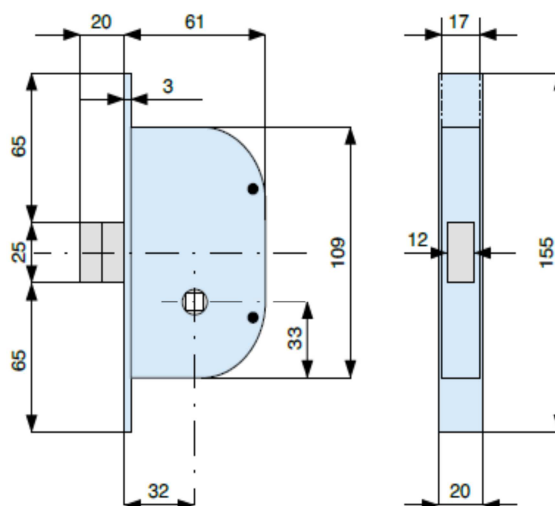

SCHEDA TECNICA

 **PARIDE**

SERRATURA A INFILARE PER CANCELLO SOLO SCROCCO 124320 MG

■ mm. 8

frontale
forend

codice code
ENT

acciaio zincato
zinc plated steel

124320 000