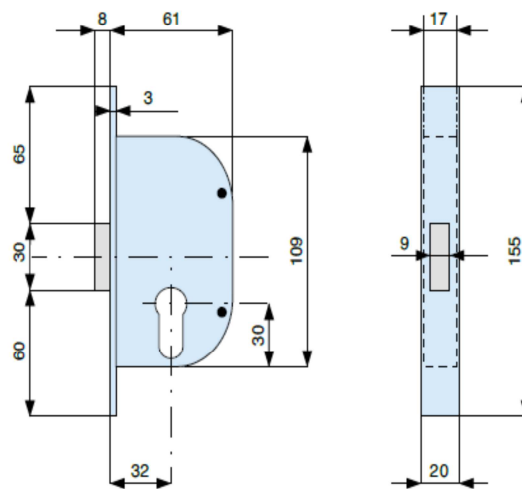

SCHEDA TECNICA

 **PARIDE**

SERRATURA A INFILARE PER CANCELLO 128320 MG

con cilindro
with cylinder

015.56.0

frontale
forend

acciaio zincato
zinc plated steel

codice code