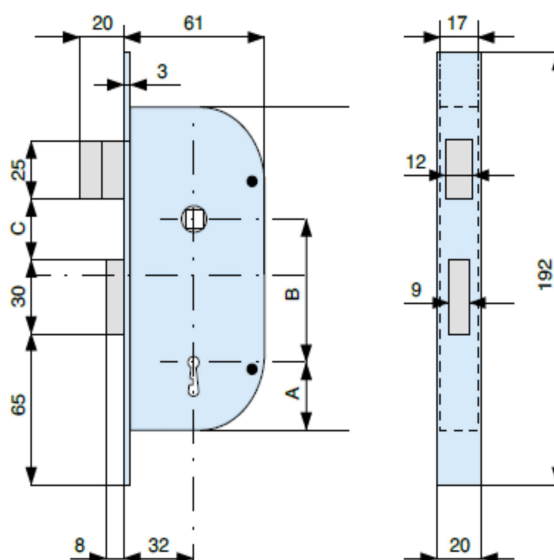

SCHEDA TECNICA

 **PARIDE**

SERRATURA A INFILARE PER CANCELLO 145320/24 MG

■ mm. 8

	H	A	B	C
145320	139	29	62	29
145324	147	30	68	36