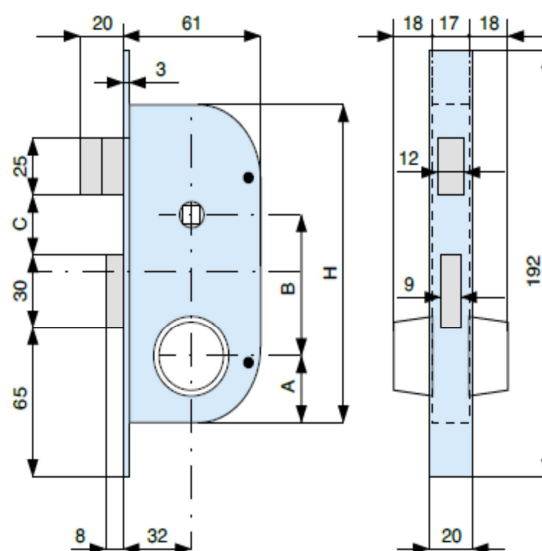

SCHEDA TECNICA

 **PARIDE**

SERRATURA A INFILARE PER CANCELLO 147320 MG

■ mm. 8

	H	A	B	C
147320	139	33	58	29
147324	147	34	64	36