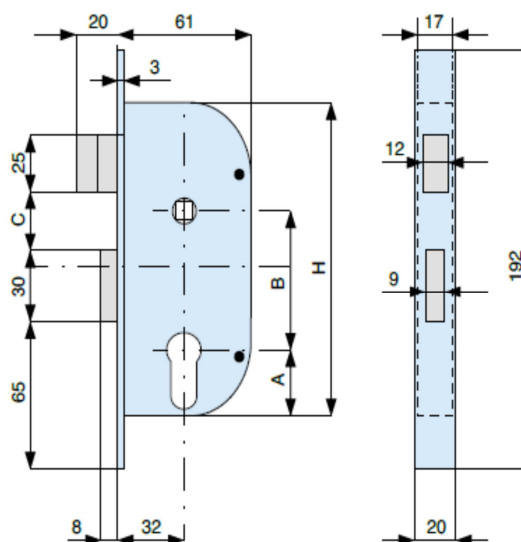

SCHEDA TECNICA

PARIDE

SERRATURA A INFILARE PER CANCELLO 148320 MG

■ mm. 8

	H	A	B	C
148320	139	29	62	29
148324	147	30	68	36
148325	160	31	77	46