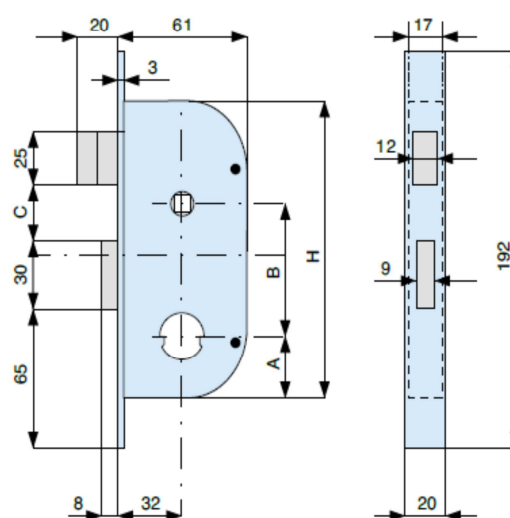

SCHEDA TECNICA

 **PARIDE**

SERRATURA A INFILARE PER CANCELLO 14932 MG

■ mm. 8

	H	A	B	C
149320	139	25	66	29
149322	139	29	62	29
149324	147	26	72	36
149326	147	30	68	36