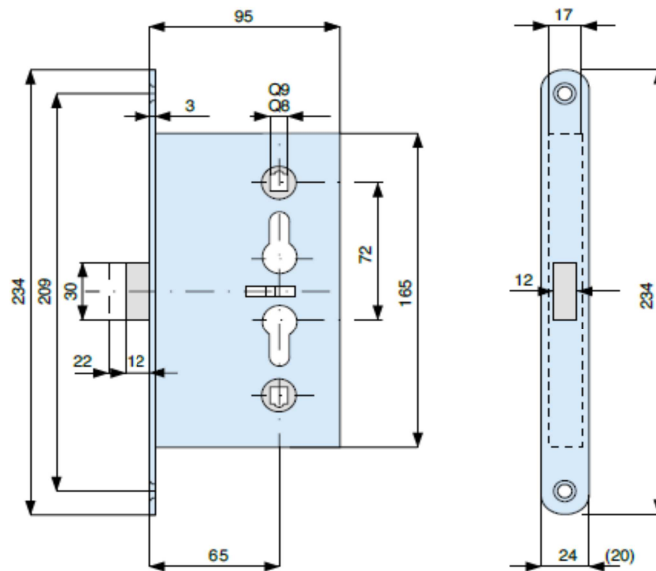

SCHEDA TECNICA

PARIDE

SERRATURA PER PORTE TAGLIAFUOCO MULTIUSO 48065_ MG

- mm. 8
- mm. 9

con cilindro with cylinder	frontale forend	codice code ENT
015.56.0	acciaio zincato zinc plated steel	
	24 Q 9	480650 000
	24 Q 8	480658 000
	20 Q 9	480654 000
	20 Q 8	480656 000
	acciaio inox stainless steel	
	20 Q 8	480656 AX0