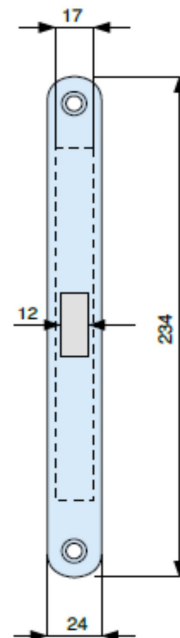

SCHEDA TECNICA

PARIDE

SERRATURA PER PORTE TAGLIAFUOCO MULTIUSO 482650000 MG

■ mm. 9

con cilindro with cylinder	frontale forend	codice code ENT
015.56.0		
	acciaio zincato zinc plated steel	
	24 Q 9	482650 000