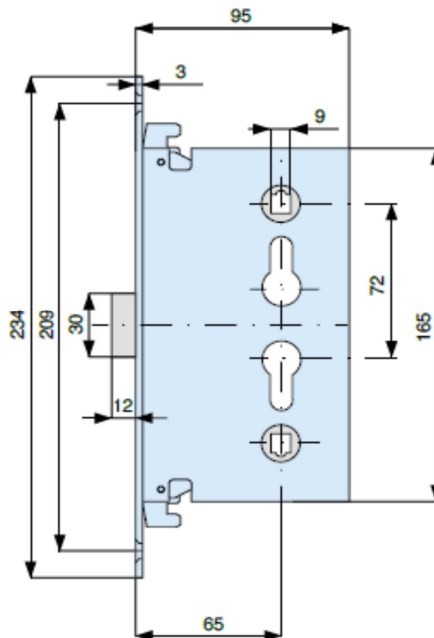

SCHEDA TECNICA

PARIDE

SERRATURA PER PORTE TAGLIAFUOCO MULTIUSO 482650000 MG

■ mm. 9

con cilindro with cylinder	frontale forend	codice code ENT
015.56.0		
	acciaio zincato zinc plated steel	
	24 Q 9	482650 000