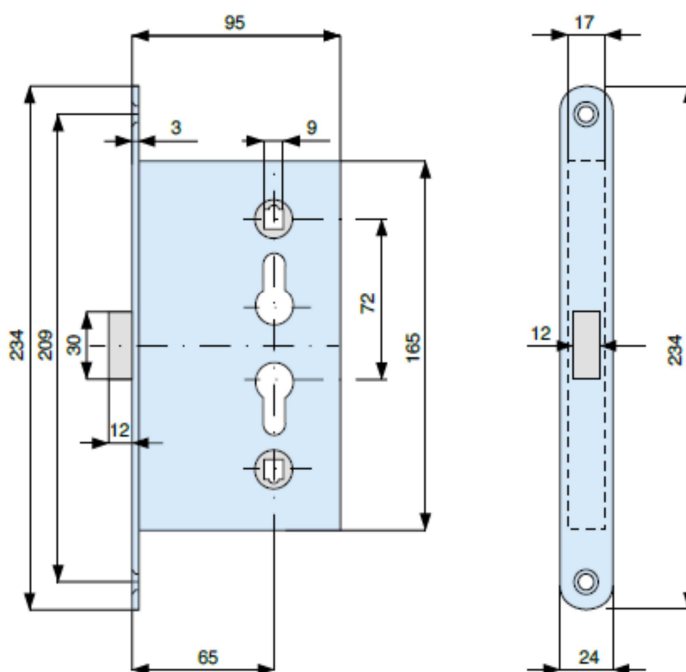

# PARIDE

SERRATURA PER PORTE TAGLIAFUOCO MULTIUSO 485650000 MG

■ mm. 9

con cilindro  
with cylinder

015.56.0

frontale  
forend

acciaio zincato  
zinc plated steel

24 Q 9