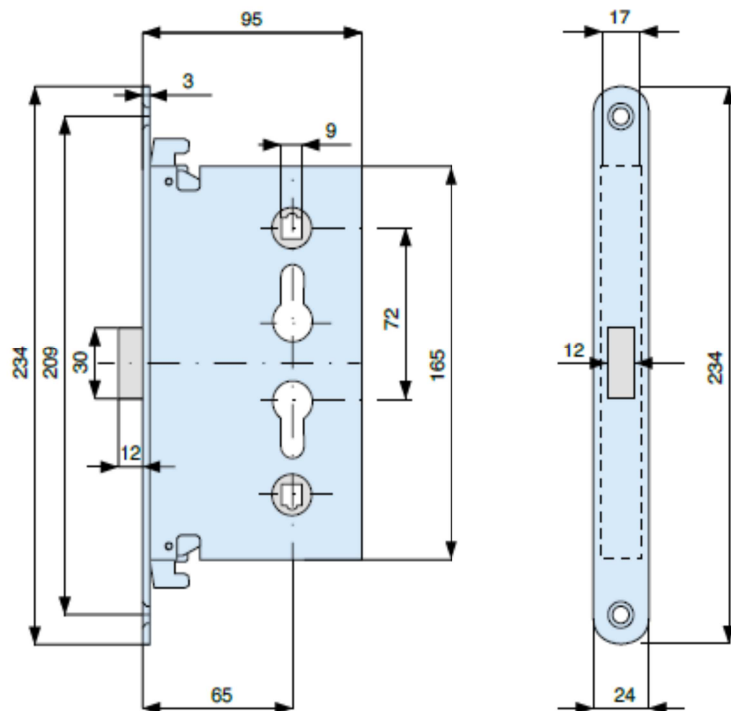

SCHEDA TECNICA

PARIDE

SERRATURA PER PORTE TAGLIAFUOCO MULTIUSO 486650000 MG

■ mm. 9

con cilindro
with cylinder

015.56.0

frontale
forend

acciaio zincato
zinc plated steel
24 Q 9