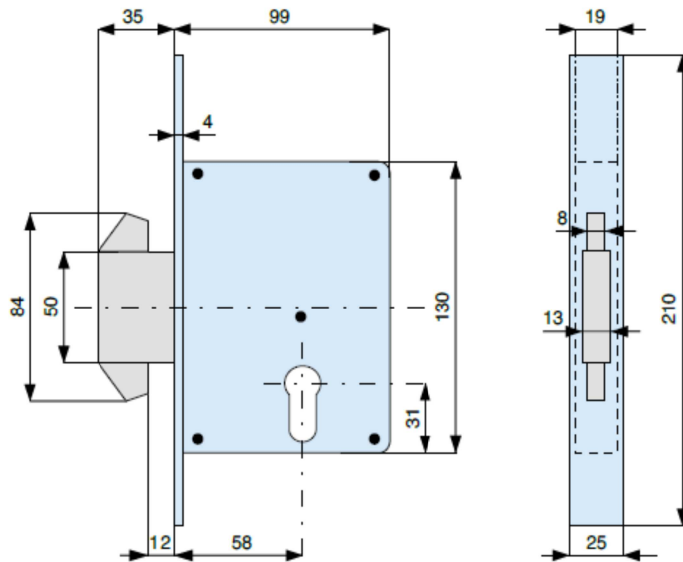

SCHEDA TECNICA

 **PARIDE**

SERRATURA DA INFILARE PER CANCELLI SCORREVOLI 561580 MG

con cilindro
with cylinder

015.56.0

frontale
forend

acciaio zincato
zinc plated steel

codice code