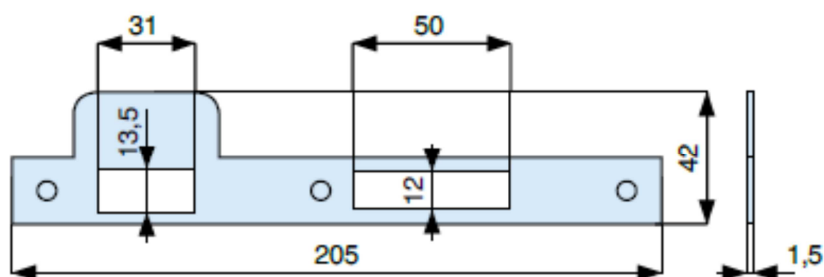

SCHEDA TECNICA

 **PARIDE**

CONTROPIASTRA FERRO BRONZATO A7000 AB MG

A7002

WWW.FERRAMENTAPARIDE.IT