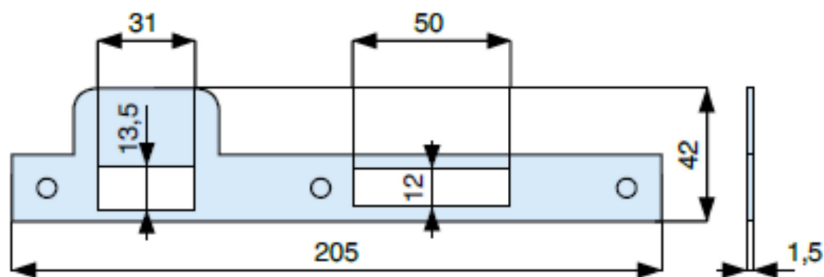

SCHEDA TECNICA

 **PARIDE**

CONTROPIASTRA PER SERRATURE FERRO OTTONATO A7000 MG

A7002

WWW.FERRAMENTAPARIDE.IT