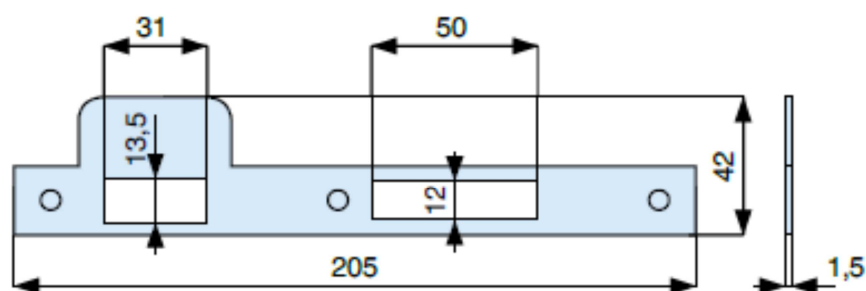

SCHEDA TECNICA

 **PARIDE**

CONTROPIASTRA SERRATURE OTTONE CROMO SATINATO A700CS MG

A7002

WWW.FERRAMENTAPARIDE.IT