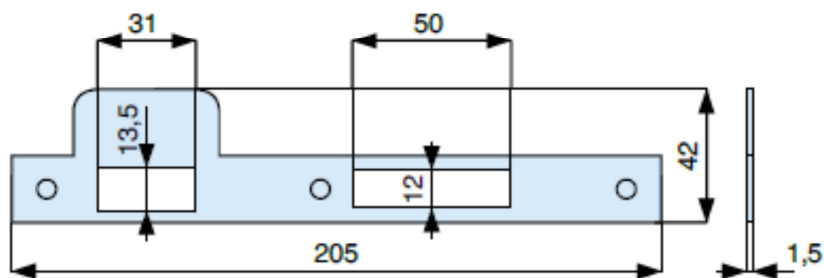

SCHEDA TECNICA

 **PARIDE**

CONTROPIASTRA PER SERRATURE OTTONE BRONZATO A7000 LB MG

A7002