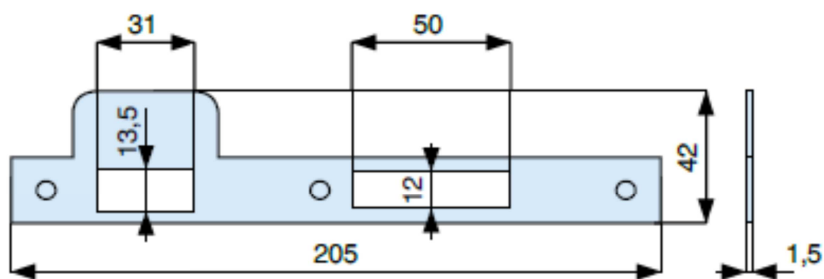

SCHEDA TECNICA

 **PARIDE**

CONTROPIASTRA PER SERRATURE OTTONE NICHELATO A700LN MG

A7002

[WWW.FERRAMENTAPARIDE.IT](http://WWW.FERRAMENTAPARIDE.IT)