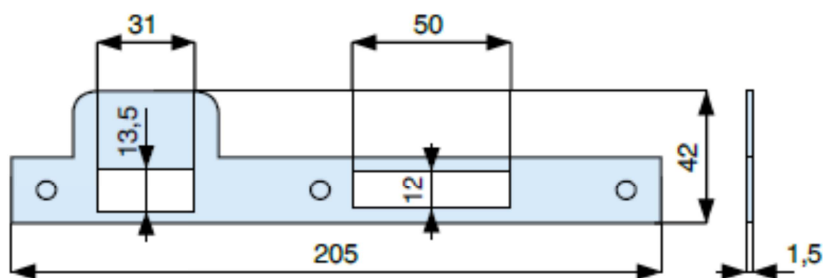

SCHEDA TECNICA

 **PARIDE**

ONTROPIASTRA PER SERRATURE OTTONE LUCIDO A7000 LV MG

A7002

WWW.FERRAMENTAPARIDE.IT