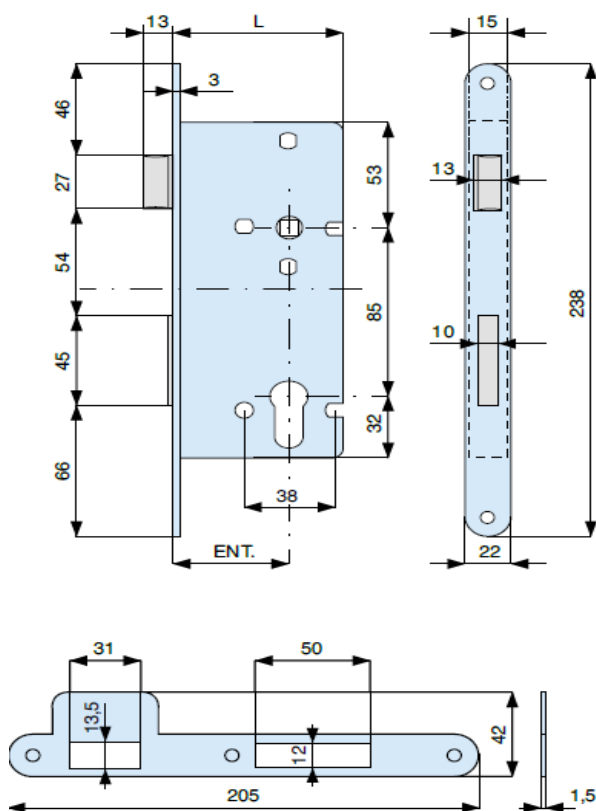

SCHEDA TECNICA

SERRATURA INFILARE BORDO TONDO CROMO SATINATO MG

	frontale	codice code	euro	
	forend	ENT		
cilindro da ordinare a parte cylinder to be ordered separately	acc. ott. vern.			
	brass pl. steel			
		740401 AL1	1	40
		740451 AL1	1	40
		740501 AL1	1	40
		740601 AL1	1	40
	740701 AL1	1	40	
	740801 AL1	1	40	