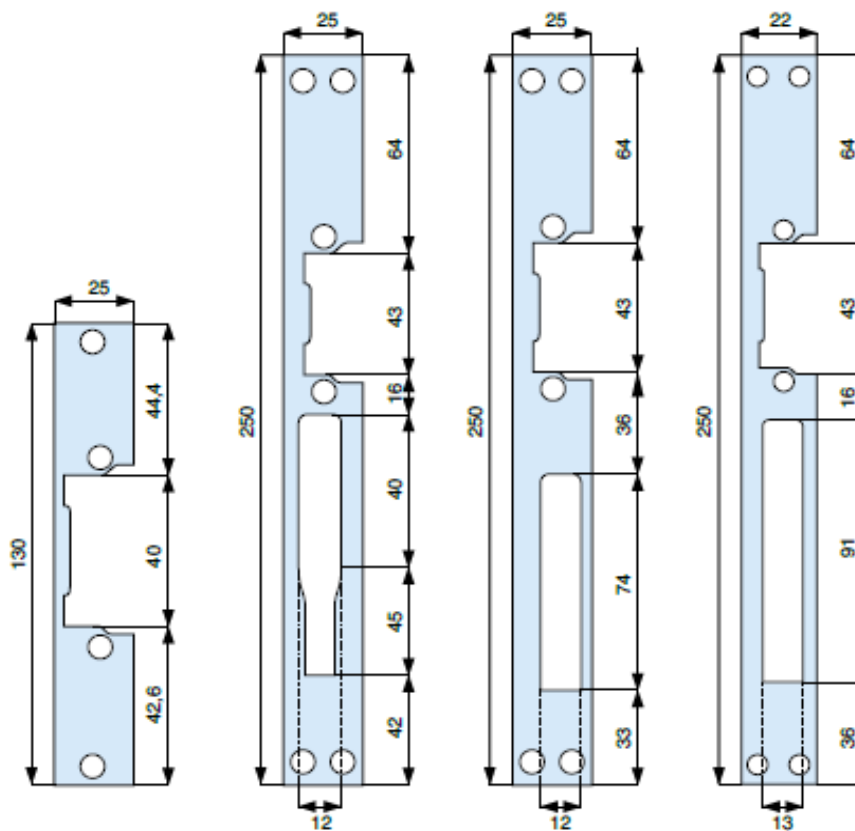

SCHEDA TECNICA

FRONTALE REVERSIBILE INOX 98000_AXO

	codice code	euro	
25x130 inox	980001 AX0	10	
25x250 inox cat. basculante/ <i>tipping bolt</i>	980002 AX0	10	
25x250 inox	980003 AX0	10	
22x250 inox solo per 980160/ <i>only for 980160</i>	980004 AX0	10	