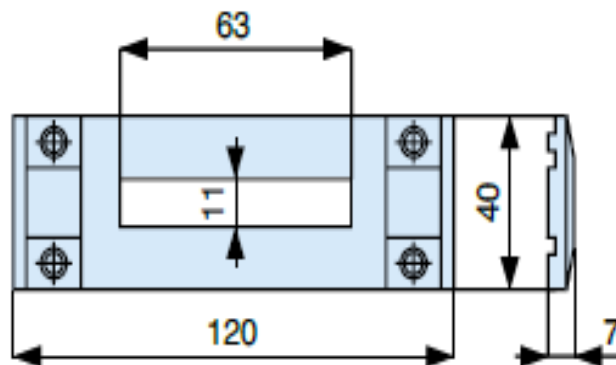

SCHEDA TECNICA

 **PARIDE**

CONTROPIASTRA NYLON PER SERRATURE CANCELLO A710010 MG

	codice code	euro	 
Per profili NC 40 e similari For profiles NC 40 and similar	A7100 10		50

WWW.FERRAMENTAPARIDE.IT