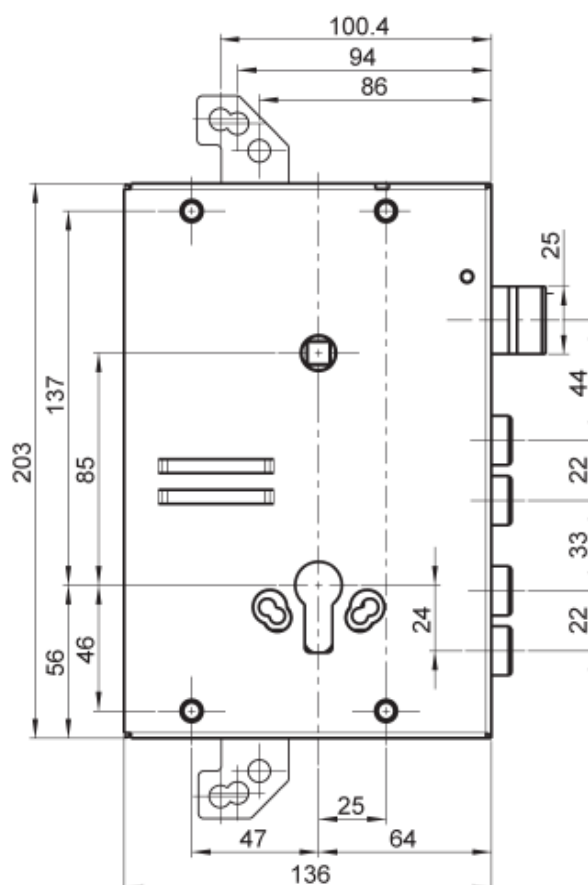

SCHEDA TECNICA

 **PARIDE**

 **MOTTURA**

SERRATURA APPLICARE BLINDATI 89G515W22Q GASPEROTTI

Dim.136 x 203

INT. 22 speciale

WWW.FERRAMENTAPARIDE.IT